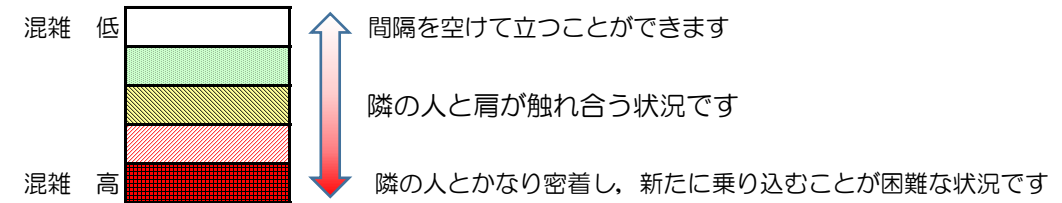

七隈線（橋本方面）の混雑状況

■ **令和2年7月31日(金)**のご利用状況をもとに作成しています。

混雑状況の目安

(橋本方面)	天神南 ↵ 渡辺通	渡辺通 ↵ 薬院	薬院 ↵ 薬院大通	薬院大通 ↵ 桜坂	桜坂 ↵ 六本松	六本松 ↵ 別府	別府 ↵ 茶山	茶山 ↵ 金山	金山 ↵ 七隈	七隈 ↵ 福大前	福大前 ↵ 梅林	梅林 ↵ 野芥	野芥 ↵ 賀茂	賀茂 ↵ 次郎丸	次郎丸 ↵ 橋本
7:00 - 7:15															
7:15 - 7:30															
7:30 - 7:45															
7:45 - 8:00															
8:00 - 8:15															
8:15 - 8:30															
8:30 - 8:45															
8:45 - 9:00															
9:00 - 9:15															
9:15 - 9:30															
9:30 - 9:45															
9:45 - 10:00															

※上記の混雑状況は、目安です。
 ※同じ時間帯でも列車毎の混雑状況には偏りがあります。

七隈線（天神南方面）の混雑状況

■ **令和2年7月31日(金)**のご利用状況をもとに作成しています。

混雑状況の目安

(天神南方面)	橋本 ↵ 次郎丸	次郎丸 ↵ 賀茂	賀茂 ↵ 野芥	野芥 ↵ 梅林	梅林 ↵ 福大前	福大前 ↵ 七隈	七隈 ↵ 金山	金山 ↵ 茶山	茶山 ↵ 別府	別府 ↵ 六本松	六本松 ↵ 桜坂	桜坂 ↵ 薬院大通	薬院大通 ↵ 薬院	薬院 ↵ 渡辺通	渡辺通 ↵ 天神南
7:00 - 7:15															
7:15 - 7:30															
7:30 - 7:45									Low	Low	Medium	Medium	Low		
7:45 - 8:00									Low	Low	Medium	Medium	Low		
8:00 - 8:15									Low	Low	Medium	Medium	Medium	Low	
8:15 - 8:30									Low	Low	Medium	Medium	Medium	Low	
8:30 - 8:45															
8:45 - 9:00															
9:00 - 9:15															
9:15 - 9:30															
9:30 - 9:45															
9:45 - 10:00															