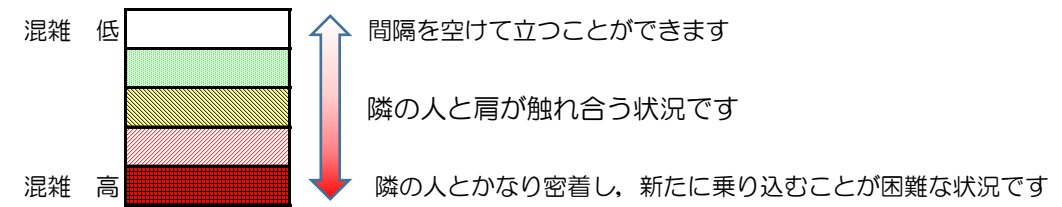

七隈線（橋本方面）の混雑状況

■ **令和2年7月31日(金)**のご利用状況をもとに作成しています。

混雑状況の目安

(橋本方面)	天神南 ↵ 渡辺通	渡辺通 ↵ 薬院	薬院 ↵ 薬院大通	薬院大通 ↵ 桜坂	桜坂 ↵ 六本松	六本松 ↵ 別府	別府 ↵ 茶山	茶山 ↵ 金山	金山 ↵ 七隈	七隈 ↵ 福大前	福大前 ↵ 梅林	梅林 ↵ 野芥	野芥 ↵ 賀茂	賀茂 ↵ 次郎丸	次郎丸 ↵ 橋本
7:00 - 7:15															
7:15 - 7:30															
7:30 - 7:45															
7:45 - 8:00															
8:00 - 8:15															
8:15 - 8:30															
8:30 - 8:45															
8:45 - 9:00															
9:00 - 9:15															
9:15 - 9:30															
9:30 - 9:45															
9:45 - 10:00															

※上記の混雑状況は、目安です。
 ※同じ時間帯でも列車毎の混雑状況には偏りがあります。

七隈線（天神南方面）の混雑状況

■ **令和2年7月31日(金)**のご利用状況をもとに作成しています。

混雑状況の目安

(天神南方面)	橋本 ↵ 次郎丸	次郎丸 ↵ 賀茂	賀茂 ↵ 野芥	野芥 ↵ 梅林	梅林 ↵ 福大前	福大前 ↵ 七隈	七隈 ↵ 金山	金山 ↵ 茶山	茶山 ↵ 別府	別府 ↵ 六本松	六本松 ↵ 桜坂	桜坂 ↵ 薬院大通	薬院大通 ↵ 薬院	薬院 ↵ 渡辺通	渡辺通 ↵ 天神南
7:00 - 7:15															
7:15 - 7:30															
7:30 - 7:45									Low	Low	Medium	Medium	Low		
7:45 - 8:00									Low	Low	Medium	Medium	Low		
8:00 - 8:15									Low	Low	Medium	Medium	Medium	Low	
8:15 - 8:30									Low	Low	Medium	Medium	Medium	Low	
8:30 - 8:45															
8:45 - 9:00															
9:00 - 9:15															
9:15 - 9:30															
9:30 - 9:45															
9:45 - 10:00															