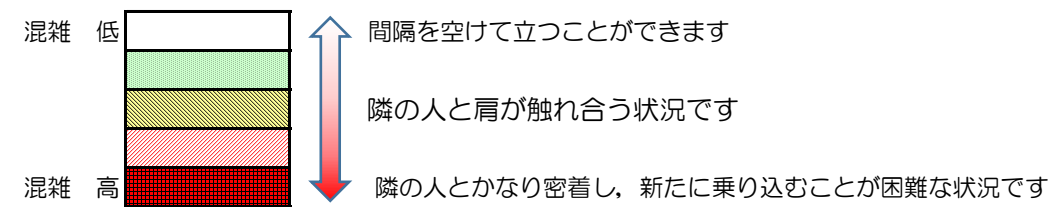

七隈線（橋本方面）の混雑状況

■ **令和2年7月31日(金)**のご利用状況をもとに作成しています。

混雑状況の目安

(橋本方面)	天神南 ↳ 渡辺通	渡辺通 ↳ 薬院	薬院 ↳ 薬院大通	薬院大通 ↳ 桜坂	桜坂 ↳ 六本松	六本松 ↳ 別府	別府 ↳ 茶山	茶山 ↳ 金山	金山 ↳ 七隈	七隈 ↳ 福大前	福大前 ↳ 梅林	梅林 ↳ 野芥	野芥 ↳ 賀茂	賀茂 ↳ 次郎丸	次郎丸 ↳ 橋本
16:00 - 16:15															
16:15 - 16:30															
16:30 - 16:45															
16:45 - 17:00															
17:00 - 17:15															
17:15 - 17:30															
17:30 - 17:45															
17:45 - 18:00															
18:00 - 18:15															
18:15 - 18:30															
18:30 - 18:45															
18:45 - 19:00															

※上記の混雑状況は、目安です。
※同じ時間帯でも列車毎の混雑状況には偏りがあります。

七隈線（天神南方面）の混雑状況

■ **令和2年7月31日(金)**のご利用状況をもとに作成しています。

混雑状況の目安

(天神南方面)	橋本 ↵ 次郎丸	次郎丸 ↵ 賀茂	賀茂 ↵ 野芥	野芥 ↵ 梅林	梅林 ↵ 福大前	福大前 ↵ 七隈	七隈 ↵ 金山	金山 ↵ 茶山	茶山 ↵ 別府	別府 ↵ 六本松	六本松 ↵ 桜坂	桜坂 ↵ 薬院大通	薬院大通 ↵ 薬院	薬院 ↵ 渡辺通	渡辺通 ↵ 天神南
16:00 - 16:15															
16:15 - 16:30															
16:30 - 16:45															
16:45 - 17:00															
17:00 - 17:15															
17:15 - 17:30															
17:30 - 17:45															
17:45 - 18:00															
18:00 - 18:15															
18:15 - 18:30															
18:30 - 18:45															
18:45 - 19:00															