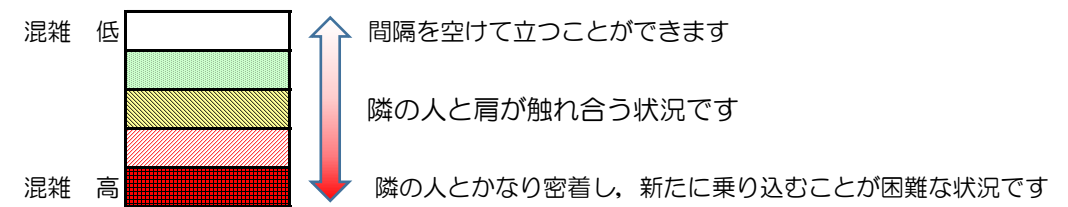

七隈線（橋本方面）の混雑状況

■ **令和2年7月31日(金)**のご利用状況をもとに作成しています。

混雑状況の目安

(橋本方面)	天神南 ↳ 渡辺通	渡辺通 ↳ 薬院	薬院 ↳ 薬院大通	薬院大通 ↳ 桜坂	桜坂 ↳ 六本松	六本松 ↳ 別府	別府 ↳ 茶山	茶山 ↳ 金山	金山 ↳ 七隈	七隈 ↳ 福大前	福大前 ↳ 梅林	梅林 ↳ 野芥	野芥 ↳ 賀茂	賀茂 ↳ 次郎丸	次郎丸 ↳ 橋本
16:00 - 16:15															
16:15 - 16:30															
16:30 - 16:45															
16:45 - 17:00															
17:00 - 17:15															
17:15 - 17:30															
17:30 - 17:45															
17:45 - 18:00															
18:00 - 18:15															
18:15 - 18:30															
18:30 - 18:45															
18:45 - 19:00															

※上記の混雑状況は、目安です。
※同じ時間帯でも列車毎の混雑状況には偏りがあります。

七隈線（天神南方面）の混雑状況

■ **令和2年7月31日(金)**のご利用状況をもとに作成しています。

混雑状況の目安

(天神南方面)	橋本 ↵ 次郎丸	次郎丸 ↵ 賀茂	賀茂 ↵ 野芥	野芥 ↵ 梅林	梅林 ↵ 福大前	福大前 ↵ 七隈	七隈 ↵ 金山	金山 ↵ 茶山	茶山 ↵ 別府	別府 ↵ 六本松	六本松 ↵ 桜坂	桜坂 ↵ 薬院大通	薬院大通 ↵ 薬院	薬院 ↵ 渡辺通	渡辺通 ↵ 天神南
16:00 - 16:15															
16:15 - 16:30															
16:30 - 16:45															
16:45 - 17:00															
17:00 - 17:15															
17:15 - 17:30															
17:30 - 17:45															
17:45 - 18:00															
18:00 - 18:15															
18:15 - 18:30															
18:30 - 18:45															
18:45 - 19:00															