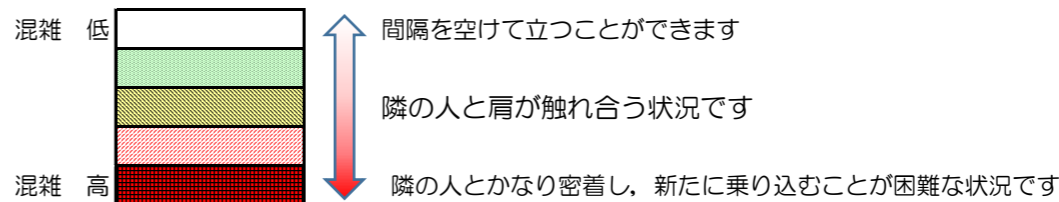

箱崎線（中洲川端方面）の混雑状況

混雑状況の目安

■ **令和2年7月30日(木)**のご利用状況をもとに作成しています。

(中洲川端方面)	貝塚 ↳ 箱崎九大前	箱崎九大前 ↳ 箱崎宮前	箱崎宮前 ↳ 馬出九大病院前	馬出九大病院前 ↳ 千代県庁口	千代県庁口 ↳ 呉服町	呉服町 ↳ 中洲川端
16:00 - 16:15						
16:15 - 16:30						
16:30 - 16:45						
16:45 - 17:00						
17:00 - 17:15						
17:15 - 17:30						
17:30 - 17:45						
17:45 - 18:00						
18:00 - 18:15						
18:15 - 18:30						
18:30 - 18:45						
18:45 - 19:00						

※上記の混雑状況は、目安です。
 ※同じ時間帯でも列車毎の混雑状況には偏りがあります。

箱崎線（貝塚方面）の混雑状況

混雑状況の目安

■令和2年7月30日(木)のご利用状況をもとに作成しています。

(貝塚方面)	中洲川端 ↳ 呉服町	呉服町 ↳ 千代県庁口	千代県庁口 ↳ 馬出九大病院前	馬出九大病院前 ↳ 箱崎宮前	箱崎宮前 ↳ 箱崎九大前	箱崎九大前 ↳ 貝塚
16:00 - 16:15						
16:15 - 16:30						
16:30 - 16:45						
16:45 - 17:00						
17:00 - 17:15						
17:15 - 17:30						
17:30 - 17:45						
17:45 - 18:00						
18:00 - 18:15						
18:15 - 18:30						
18:30 - 18:45						
18:45 - 19:00						