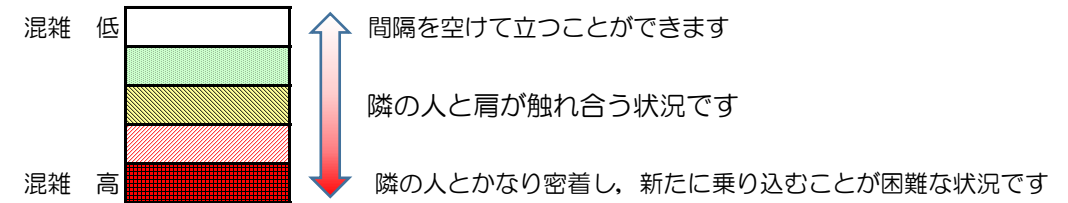

七隈線（橋本方面）の混雑状況

■ **令和2年7月30日(木)**のご利用状況をもとに作成しています。

混雑状況の目安

(橋本方面)	天神南 ↵ 渡辺通	渡辺通 ↵ 薬院	薬院 ↵ 薬院大通	薬院大通 ↵ 桜坂	桜坂 ↵ 六本松	六本松 ↵ 別府	別府 ↵ 茶山	茶山 ↵ 金山	金山 ↵ 七隈	七隈 ↵ 福大前	福大前 ↵ 梅林	梅林 ↵ 野芥	野芥 ↵ 賀茂	賀茂 ↵ 次郎丸	次郎丸 ↵ 橋本
7:00 - 7:15															
7:15 - 7:30															
7:30 - 7:45															
7:45 - 8:00															
8:00 - 8:15															
8:15 - 8:30															
8:30 - 8:45															
8:45 - 9:00															
9:00 - 9:15															
9:15 - 9:30															
9:30 - 9:45															
9:45 - 10:00															

※上記の混雑状況は、目安です。
 ※同じ時間帯でも列車毎の混雑状況には偏りがあります。

七隈線（天神南方面）の混雑状況

■ **令和2年7月30日(木)**のご利用状況をもとに作成しています。

混雑状況の目安

(天神南方面)	橋本 ↵ 次郎丸	次郎丸 ↵ 賀茂	賀茂 ↵ 野芥	野芥 ↵ 梅林	梅林 ↵ 福大前	福大前 ↵ 七隈	七隈 ↵ 金山	金山 ↵ 茶山	茶山 ↵ 別府	別府 ↵ 六本松	六本松 ↵ 桜坂	桜坂 ↵ 薬院大通	薬院大通 ↵ 薬院	薬院 ↵ 渡辺通	渡辺通 ↵ 天神南
7:00 - 7:15															
7:15 - 7:30												Low	Low		
7:30 - 7:45									Low	Low	Medium	Medium			
7:45 - 8:00									Low	Low	Low	Low			
8:00 - 8:15									Low	Low	Medium	Medium	Medium	Low	
8:15 - 8:30									Low	Low	Medium	Low	Low	Low	
8:30 - 8:45															
8:45 - 9:00															
9:00 - 9:15															
9:15 - 9:30															
9:30 - 9:45															
9:45 - 10:00															