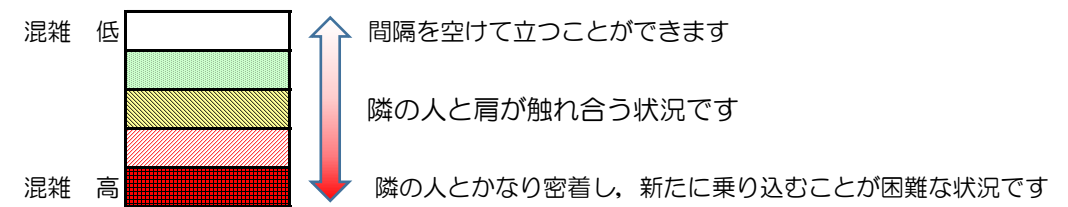

七隈線（橋本方面）の混雑状況

■ **令和2年7月30日(木)**のご利用状況をもとに作成しています。

混雑状況の目安

(橋本方面)	天神南 ↳ 渡辺通	渡辺通 ↳ 薬院	薬院 ↳ 薬院大通	薬院大通 ↳ 桜坂	桜坂 ↳ 六本松	六本松 ↳ 別府	別府 ↳ 茶山	茶山 ↳ 金山	金山 ↳ 七隈	七隈 ↳ 福大前	福大前 ↳ 梅林	梅林 ↳ 野芥	野芥 ↳ 賀茂	賀茂 ↳ 次郎丸	次郎丸 ↳ 橋本
16:00 - 16:15															
16:15 - 16:30															
16:30 - 16:45															
16:45 - 17:00															
17:00 - 17:15															
17:15 - 17:30															
17:30 - 17:45															
17:45 - 18:00															
18:00 - 18:15															
18:15 - 18:30															
18:30 - 18:45															
18:45 - 19:00															

※上記の混雑状況は、目安です。
 ※同じ時間帯でも列車毎の混雑状況には偏りがあります。

七隈線（天神南方面）の混雑状況

■ **令和2年7月30日(木)**のご利用状況をもとに作成しています。

混雑状況の目安

(天神南方面)	橋本 ↵ 次郎丸	次郎丸 ↵ 賀茂	賀茂 ↵ 野芥	野芥 ↵ 梅林	梅林 ↵ 福大前	福大前 ↵ 七隈	七隈 ↵ 金山	金山 ↵ 茶山	茶山 ↵ 別府	別府 ↵ 六本松	六本松 ↵ 桜坂	桜坂 ↵ 薬院大通	薬院大通 ↵ 薬院	薬院 ↵ 渡辺通	渡辺通 ↵ 天神南
16:00 - 16:15															
16:15 - 16:30															
16:30 - 16:45															
16:45 - 17:00															
17:00 - 17:15															
17:15 - 17:30															
17:30 - 17:45															
17:45 - 18:00															
18:00 - 18:15															
18:15 - 18:30															
18:30 - 18:45															
18:45 - 19:00															