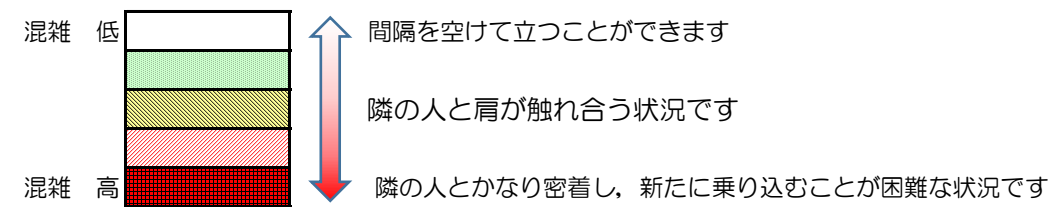

七隈線（橋本方面）の混雑状況

■ **令和2年7月30日(木)**のご利用状況をもとに作成しています。

混雑状況の目安

(橋本方面)	天神南 ↳ 渡辺通	渡辺通 ↳ 薬院	薬院 ↳ 薬院大通	薬院大通 ↳ 桜坂	桜坂 ↳ 六本松	六本松 ↳ 別府	別府 ↳ 茶山	茶山 ↳ 金山	金山 ↳ 七隈	七隈 ↳ 福大前	福大前 ↳ 梅林	梅林 ↳ 野芥	野芥 ↳ 賀茂	賀茂 ↳ 次郎丸	次郎丸 ↳ 橋本
16:00 - 16:15															
16:15 - 16:30															
16:30 - 16:45															
16:45 - 17:00															
17:00 - 17:15															
17:15 - 17:30															
17:30 - 17:45															
17:45 - 18:00															
18:00 - 18:15															
18:15 - 18:30															
18:30 - 18:45															
18:45 - 19:00															

※上記の混雑状況は、目安です。
 ※同じ時間帯でも列車毎の混雑状況には偏りがあります。

七隈線（天神南方面）の混雑状況

■ **令和2年7月30日(木)**のご利用状況をもとに作成しています。

混雑状況の目安

(天神南方面)	橋本 ↵ 次郎丸	次郎丸 ↵ 賀茂	賀茂 ↵ 野芥	野芥 ↵ 梅林	梅林 ↵ 福大前	福大前 ↵ 七隈	七隈 ↵ 金山	金山 ↵ 茶山	茶山 ↵ 別府	別府 ↵ 六本松	六本松 ↵ 桜坂	桜坂 ↵ 薬院大通	薬院大通 ↵ 薬院	薬院 ↵ 渡辺通	渡辺通 ↵ 天神南
16:00 - 16:15															
16:15 - 16:30															
16:30 - 16:45															
16:45 - 17:00															
17:00 - 17:15															
17:15 - 17:30															
17:30 - 17:45															
17:45 - 18:00															
18:00 - 18:15															
18:15 - 18:30															
18:30 - 18:45															
18:45 - 19:00															