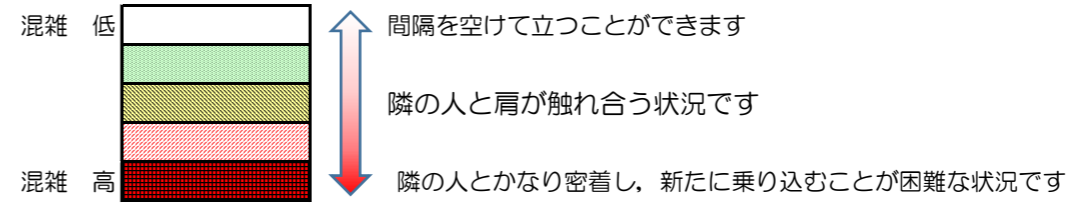

箱崎線（中洲川端方面）の混雑状況

混雑状況の目安

■ **令和2年7月29日(水)**のご利用状況をもとに作成しています。

(中洲川端方面)	貝塚 ↵ 箱崎九大前	箱崎九大前 ↵ 箱崎宮前	箱崎宮前 ↵ 馬出九大病院前	馬出九大病院前 ↵ 千代県庁口	千代県庁口 ↵ 呉服町	呉服町 ↵ 中洲川端
7:00 - 7:15						
7:15 - 7:30						
7:30 - 7:45						
7:45 - 8:00						
8:00 - 8:15						
8:15 - 8:30						
8:30 - 8:45						
8:45 - 9:00						
9:00 - 9:15						
9:15 - 9:30						
9:30 - 9:45						
9:45 - 10:00						

※上記の混雑状況は、目安です。
 ※同じ時間帯でも列車毎の混雑状況には偏りがあります。

箱崎線（貝塚方面）の混雑状況

混雑状況の目安

■ **令和2年7月29日(水)**のご利用状況をもとに作成しています。

(貝塚方面)	中洲川端 ↳ 呉服町	呉服町 ↳ 千代県庁口	千代県庁口 ↳ 馬出九大病院前	馬出九大病院前 ↳ 箱崎宮前	箱崎宮前 ↳ 箱崎九大前	箱崎九大前 ↳ 貝塚
7:00 - 7:15						
7:15 - 7:30						
7:30 - 7:45						
7:45 - 8:00						
8:00 - 8:15						
8:15 - 8:30						
8:30 - 8:45						
8:45 - 9:00						
9:00 - 9:15						
9:15 - 9:30						
9:30 - 9:45						
9:45 - 10:00						