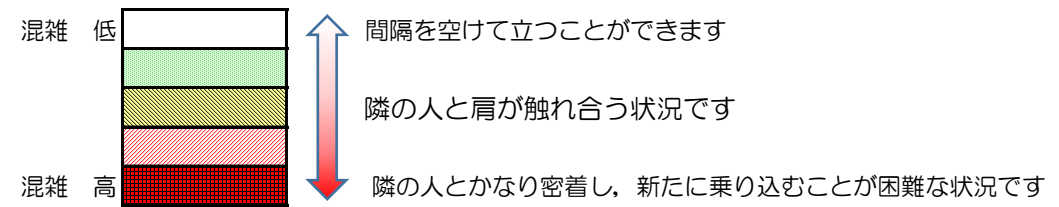

七隈線（橋本方面）の混雑状況

■ **令和2年7月29日(水)**のご利用状況をもとに作成しています。

混雑状況の目安

(橋本方面)	天神南 ↳ 渡辺通	渡辺通 ↳ 薬院	薬院 ↳ 薬院大通	薬院大通 ↳ 桜坂	桜坂 ↳ 六本松	六本松 ↳ 別府	別府 ↳ 茶山	茶山 ↳ 金山	金山 ↳ 七隈	七隈 ↳ 福大前	福大前 ↳ 梅林	梅林 ↳ 野芥	野芥 ↳ 賀茂	賀茂 ↳ 次郎丸	次郎丸 ↳ 橋本
7:00 - 7:15															
7:15 - 7:30															
7:30 - 7:45															
7:45 - 8:00															
8:00 - 8:15															
8:15 - 8:30															
8:30 - 8:45															
8:45 - 9:00															
9:00 - 9:15															
9:15 - 9:30															
9:30 - 9:45															
9:45 - 10:00															

※上記の混雑状況は、目安です。
 ※同じ時間帯でも列車毎の混雑状況には偏りがあります。

七隈線（天神南方面）の混雑状況

■ **令和2年7月29日(水)**のご利用状況をもとに作成しています。

混雑状況の目安

(天神南方面)	橋本 ↵ 次郎丸	次郎丸 ↵ 賀茂	賀茂 ↵ 野芥	野芥 ↵ 梅林	梅林 ↵ 福大前	福大前 ↵ 七隈	七隈 ↵ 金山	金山 ↵ 茶山	茶山 ↵ 別府	別府 ↵ 六本松	六本松 ↵ 桜坂	桜坂 ↵ 薬院大通	薬院大通 ↵ 薬院	薬院 ↵ 渡辺通	渡辺通 ↵ 天神南
7:00 - 7:15															
7:15 - 7:30												Low	Low		
7:30 - 7:45									Low	Low	Medium	Medium			
7:45 - 8:00									Low	Low	Low	Low			
8:00 - 8:15									Low	Low	Medium	Medium	Medium	Low	
8:15 - 8:30									Low	Low	Medium	Medium	Medium	Low	
8:30 - 8:45															
8:45 - 9:00															
9:00 - 9:15															
9:15 - 9:30															
9:30 - 9:45															
9:45 - 10:00															