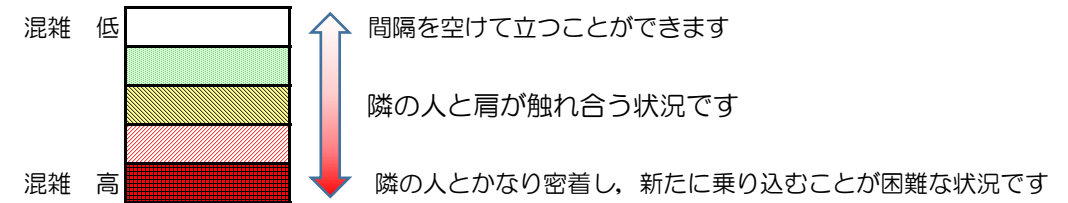

七隈線（橋本方面）の混雑状況

■ **令和2年7月29日(水)**のご利用状況をもとに作成しています。

混雑状況の目安

(橋本方面)	天神南 ↳ 渡辺通	渡辺通 ↳ 薬院	薬院 ↳ 薬院大通	薬院大通 ↳ 桜坂	桜坂 ↳ 六本松	六本松 ↳ 別府	別府 ↳ 茶山	茶山 ↳ 金山	金山 ↳ 七隈	七隈 ↳ 福大前	福大前 ↳ 梅林	梅林 ↳ 野芥	野芥 ↳ 賀茂	賀茂 ↳ 次郎丸	次郎丸 ↳ 橋本
16:00 - 16:15															
16:15 - 16:30															
16:30 - 16:45															
16:45 - 17:00															
17:00 - 17:15															
17:15 - 17:30															
17:30 - 17:45															
17:45 - 18:00															
18:00 - 18:15															
18:15 - 18:30															
18:30 - 18:45															
18:45 - 19:00															

※上記の混雑状況は、目安です。
 ※同じ時間帯でも列車毎の混雑状況には偏りがあります。

七隈線（天神南方面）の混雑状況

■ **令和2年7月29日(水)**のご利用状況をもとに作成しています。

混雑状況の目安

(天神南方面)	橋本 ↵ 次郎丸	次郎丸 ↵ 賀茂	賀茂 ↵ 野芥	野芥 ↵ 梅林	梅林 ↵ 福大前	福大前 ↵ 七隈	七隈 ↵ 金山	金山 ↵ 茶山	茶山 ↵ 別府	別府 ↵ 六本松	六本松 ↵ 桜坂	桜坂 ↵ 薬院大通	薬院大通 ↵ 薬院	薬院 ↵ 渡辺通	渡辺通 ↵ 天神南
16:00 - 16:15															
16:15 - 16:30															
16:30 - 16:45															
16:45 - 17:00															
17:00 - 17:15															
17:15 - 17:30															
17:30 - 17:45															
17:45 - 18:00															
18:00 - 18:15															
18:15 - 18:30															
18:30 - 18:45															
18:45 - 19:00															