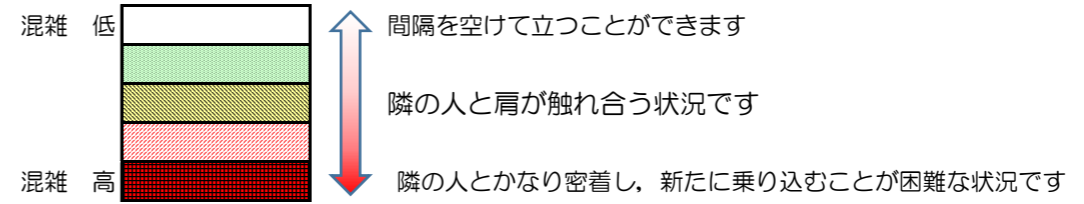

箱崎線（中洲川端方面）の混雑状況

混雑状況の目安

■ **令和2年7月28日(火)**のご利用状況をもとに作成しています。

(中洲川端方面)	貝塚 ↵ 箱崎九大前	箱崎九大前 ↵ 箱崎宮前	箱崎宮前 ↵ 馬出九大病院前	馬出九大病院前 ↵ 千代県庁口	千代県庁口 ↵ 呉服町	呉服町 ↵ 中洲川端
7:00 - 7:15						
7:15 - 7:30						
7:30 - 7:45						
7:45 - 8:00						
8:00 - 8:15						
8:15 - 8:30						
8:30 - 8:45						
8:45 - 9:00						
9:00 - 9:15						
9:15 - 9:30						
9:30 - 9:45						
9:45 - 10:00						

※上記の混雑状況は、目安です。
 ※同じ時間帯でも列車毎の混雑状況には偏りがあります。

箱崎線（貝塚方面）の混雑状況

混雑状況の目安

■ **令和2年7月28日(火)**のご利用状況をもとに作成しています。

(貝塚方面)	中洲川端 ↳ 呉服町	呉服町 ↳ 千代県庁口	千代県庁口 ↳ 馬出九大病院前	馬出九大病院前 ↳ 箱崎宮前	箱崎宮前 ↳ 箱崎九大前	箱崎九大前 ↳ 貝塚
7:00 - 7:15						
7:15 - 7:30						
7:30 - 7:45						
7:45 - 8:00						
8:00 - 8:15						
8:15 - 8:30						
8:30 - 8:45						
8:45 - 9:00						
9:00 - 9:15						
9:15 - 9:30						
9:30 - 9:45						
9:45 - 10:00						