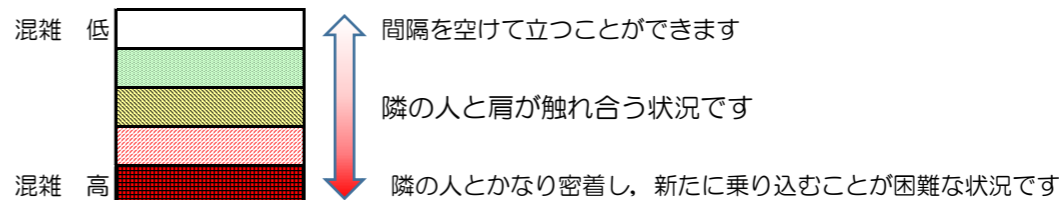

箱崎線（貝塚方面）の混雑状況

■ **令和2年7月28日(火)**のご利用状況をもとに作成しています。

混雑状況の目安

(貝塚方面)	中洲川端 ↳ 呉服町	呉服町 ↳ 千代県庁口	千代県庁口 ↳ 馬出九大病院前	馬出九大病院前 ↳ 箱崎宮前	箱崎宮前 ↳ 箱崎九大前	箱崎九大前 ↳ 貝塚
16:00 - 16:15						
16:15 - 16:30						
16:30 - 16:45						
16:45 - 17:00						
17:00 - 17:15						
17:15 - 17:30						
17:30 - 17:45						
17:45 - 18:00						
18:00 - 18:15						
18:15 - 18:30						
18:30 - 18:45						
18:45 - 19:00						

※上記の混雑状況は、目安です。
※同じ時間帯でも列車毎の混雑状況には偏りがあります。