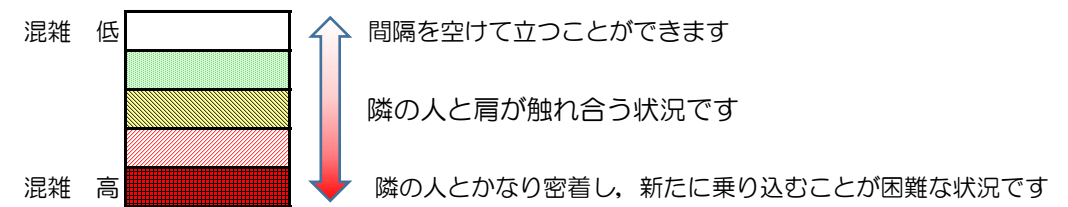

# 七隈線（橋本方面）の混雑状況

■ **令和2年7月28日(火)**のご利用状況をもとに作成しています。

混雑状況の目安

(橋本方面)	天神南 ↵ 渡辺通	渡辺通 ↵ 薬院	薬院 ↵ 薬院大通	薬院大通 ↵ 桜坂	桜坂 ↵ 六本松	六本松 ↵ 別府	別府 ↵ 茶山	茶山 ↵ 金山	金山 ↵ 七隈	七隈 ↵ 福大前	福大前 ↵ 梅林	梅林 ↵ 野芥	野芥 ↵ 賀茂	賀茂 ↵ 次郎丸	次郎丸 ↵ 橋本
7:00 - 7:15															
7:15 - 7:30															
7:30 - 7:45															
7:45 - 8:00															
8:00 - 8:15															
8:15 - 8:30															
8:30 - 8:45															
8:45 - 9:00															
9:00 - 9:15															
9:15 - 9:30															
9:30 - 9:45															
9:45 - 10:00															

※上記の混雑状況は、目安です。

※同じ時間帯でも列車毎の混雑状況には偏りがあります。