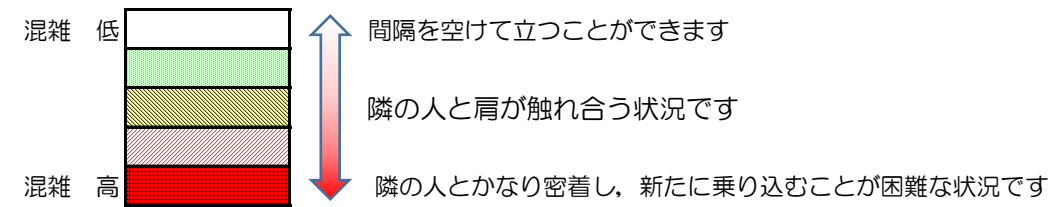

七隈線（天神南方面）の混雑状況

■ **令和2年7月28日(火)**のご利用状況をもとに作成しています。

混雑状況の目安

(天神南方面)	橋本 ↵ 次郎丸	次郎丸 ↵ 賀茂	賀茂 ↵ 野芥	野芥 ↵ 梅林	梅林 ↵ 福大前	福大前 ↵ 七隈	七隈 ↵ 金山	金山 ↵ 茶山	茶山 ↵ 別府	別府 ↵ 六本松	六本松 ↵ 桜坂	桜坂 ↵ 薬院大通	薬院大通 ↵ 薬院	薬院 ↵ 渡辺通	渡辺通 ↵ 天神南
7:00 - 7:15															
7:15 - 7:30												低	低		
7:30 - 7:45								低	低	低	中	中	中	低	
7:45 - 8:00											低	低	低		
8:00 - 8:15								低	低	中	中	中	中	低	
8:15 - 8:30									低	低	中	中	中	低	
8:30 - 8:45											低	低	低		
8:45 - 9:00															
9:00 - 9:15															
9:15 - 9:30															
9:30 - 9:45															
9:45 - 10:00															

※上記の混雑状況は、目安です。
※同じ時間帯でも列車毎の混雑状況には偏りがあります。