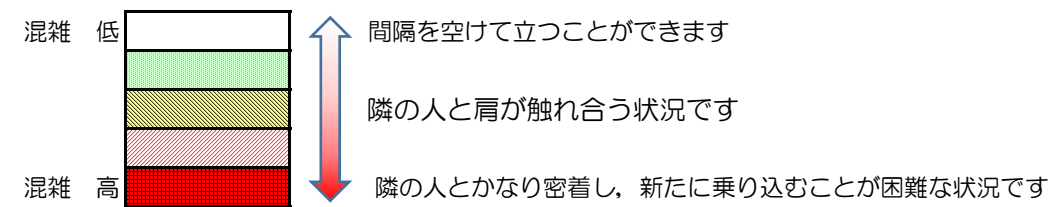

# 七隈線（橋本方面）の混雑状況

■ **令和2年7月28日(火)**のご利用状況をもとに作成しています。

混雑状況の目安

(橋本方面)	天神南 ↳ 渡辺通	渡辺通 ↳ 薬院	薬院 ↳ 薬院大通	薬院大通 ↳ 桜坂	桜坂 ↳ 六本松	六本松 ↳ 別府	別府 ↳ 茶山	茶山 ↳ 金山	金山 ↳ 七隈	七隈 ↳ 福大前	福大前 ↳ 梅林	梅林 ↳ 野芥	野芥 ↳ 賀茂	賀茂 ↳ 次郎丸	次郎丸 ↳ 橋本
16:00 - 16:15															
16:15 - 16:30															
16:30 - 16:45															
16:45 - 17:00															
17:00 - 17:15															
17:15 - 17:30															
17:30 - 17:45															
17:45 - 18:00															
18:00 - 18:15															
18:15 - 18:30															
18:30 - 18:45															
18:45 - 19:00															

※上記の混雑状況は、目安です。  
 ※同じ時間帯でも列車毎の混雑状況には偏りがあります。