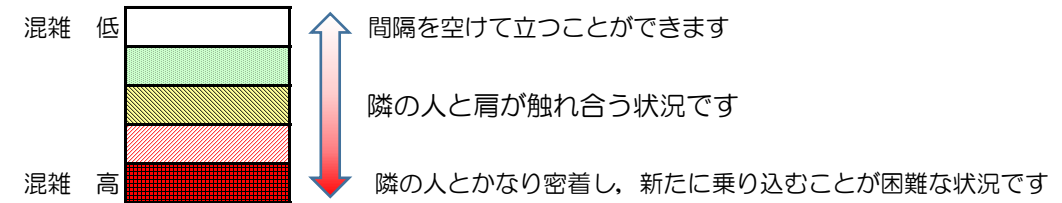

七隈線（橋本方面）の混雑状況

■ **令和2年7月27日(月)**のご利用状況をもとに作成しています。

混雑状況の目安

(橋本方面)	天神南 ↳ 渡辺通	渡辺通 ↳ 薬院	薬院 ↳ 薬院大通	薬院大通 ↳ 桜坂	桜坂 ↳ 六本松	六本松 ↳ 別府	別府 ↳ 茶山	茶山 ↳ 金山	金山 ↳ 七隈	七隈 ↳ 福大前	福大前 ↳ 梅林	梅林 ↳ 野芥	野芥 ↳ 賀茂	賀茂 ↳ 次郎丸	次郎丸 ↳ 橋本
7:00 - 7:15															
7:15 - 7:30															
7:30 - 7:45															
7:45 - 8:00															
8:00 - 8:15															
8:15 - 8:30															
8:30 - 8:45															
8:45 - 9:00															
9:00 - 9:15															
9:15 - 9:30															
9:30 - 9:45															
9:45 - 10:00															

※上記の混雑状況は、目安です。
 ※同じ時間帯でも列車毎の混雑状況には偏りがあります。

七隈線（天神南方面）の混雑状況

■ **令和2年7月27日(月)**のご利用状況をもとに作成しています。

混雑状況の目安

(天神南方面)	橋本 ↵ 次郎丸	次郎丸 ↵ 賀茂	賀茂 ↵ 野芥	野芥 ↵ 梅林	梅林 ↵ 福大前	福大前 ↵ 七隈	七隈 ↵ 金山	金山 ↵ 茶山	茶山 ↵ 別府	別府 ↵ 六本松	六本松 ↵ 桜坂	桜坂 ↵ 薬院大通	薬院大通 ↵ 薬院	薬院 ↵ 渡辺通	渡辺通 ↵ 天神南
7:00 - 7:15															
7:15 - 7:30										Low	Low	High	High	Low	
7:30 - 7:45								Low	Low	Low	High	High	High	Low	
7:45 - 8:00									Low	Low	Low	Low	Low		
8:00 - 8:15							Low	Low	Low	High	High	High	High	High	
8:15 - 8:30							Low	Low	Low	High	High	High	High	High	
8:30 - 8:45											Low	Low	Low		
8:45 - 9:00															
9:00 - 9:15															
9:15 - 9:30															
9:30 - 9:45															
9:45 - 10:00															