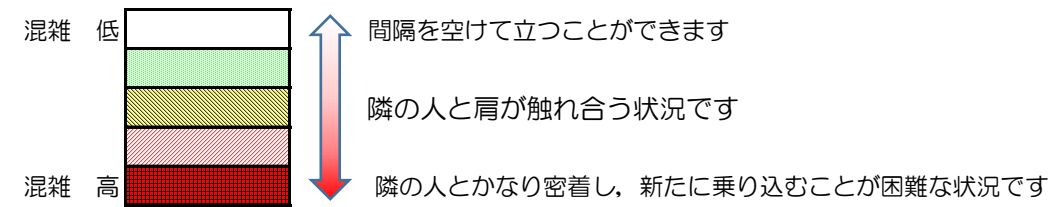

七隈線（橋本方面）の混雑状況

■ **令和2年7月27日(月)**のご利用状況をもとに作成しています。

混雑状況の目安

(橋本方面)	天神南 ↳ 渡辺通	渡辺通 ↳ 薬院	薬院 ↳ 薬院大通	薬院大通 ↳ 桜坂	桜坂 ↳ 六本松	六本松 ↳ 別府	別府 ↳ 茶山	茶山 ↳ 金山	金山 ↳ 七隈	七隈 ↳ 福大前	福大前 ↳ 梅林	梅林 ↳ 野芥	野芥 ↳ 賀茂	賀茂 ↳ 次郎丸	次郎丸 ↳ 橋本
7:00 - 7:15															
7:15 - 7:30															
7:30 - 7:45															
7:45 - 8:00															
8:00 - 8:15															
8:15 - 8:30															
8:30 - 8:45															
8:45 - 9:00															
9:00 - 9:15															
9:15 - 9:30															
9:30 - 9:45															
9:45 - 10:00															

※上記の混雑状況は、目安です。
 ※同じ時間帯でも列車毎の混雑状況には偏りがあります。

七隈線（天神南方面）の混雑状況

■ **令和2年7月27日(月)**のご利用状況をもとに作成しています。

混雑状況の目安

(天神南方面)	橋本 ↵ 次郎丸	次郎丸 ↵ 賀茂	賀茂 ↵ 野芥	野芥 ↵ 梅林	梅林 ↵ 福大前	福大前 ↵ 七隈	七隈 ↵ 金山	金山 ↵ 茶山	茶山 ↵ 別府	別府 ↵ 六本松	六本松 ↵ 桜坂	桜坂 ↵ 薬院大通	薬院大通 ↵ 薬院	薬院 ↵ 渡辺通	渡辺通 ↵ 天神南
7:00 - 7:15															
7:15 - 7:30										Low	Low	High	High	Low	
7:30 - 7:45								Low	Low	Low	High	High	High	Low	
7:45 - 8:00									Low	Low	Low	Low	Low		
8:00 - 8:15							Low	Low	Low	High	High	High	High	High	
8:15 - 8:30							Low	Low	Low	High	High	High	High	High	
8:30 - 8:45											Low	Low	Low		
8:45 - 9:00															
9:00 - 9:15															
9:15 - 9:30															
9:30 - 9:45															
9:45 - 10:00															