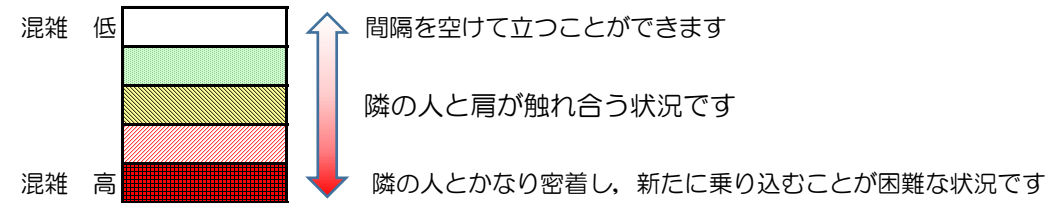

# 七隈線（橋本方面）の混雑状況

■ **令和2年7月27日(月)**のご利用状況をもとに作成しています。

混雑状況の目安

(橋本方面)	天神南 ↳ 渡辺通	渡辺通 ↳ 薬院	薬院 ↳ 薬院大通	薬院大通 ↳ 桜坂	桜坂 ↳ 六本松	六本松 ↳ 別府	別府 ↳ 茶山	茶山 ↳ 金山	金山 ↳ 七隈	七隈 ↳ 福大前	福大前 ↳ 梅林	梅林 ↳ 野芥	野芥 ↳ 賀茂	賀茂 ↳ 次郎丸	次郎丸 ↳ 橋本
16:00 - 16:15															
16:15 - 16:30															
16:30 - 16:45															
16:45 - 17:00															
17:00 - 17:15															
17:15 - 17:30															
17:30 - 17:45															
17:45 - 18:00															
18:00 - 18:15		■	■	■	■	■									
18:15 - 18:30			■	■	■	■									
18:30 - 18:45		■	■	■	■										
18:45 - 19:00			■	■	■										

※上記の混雑状況は、目安です。  
※同じ時間帯でも列車毎の混雑状況には偏りがあります。