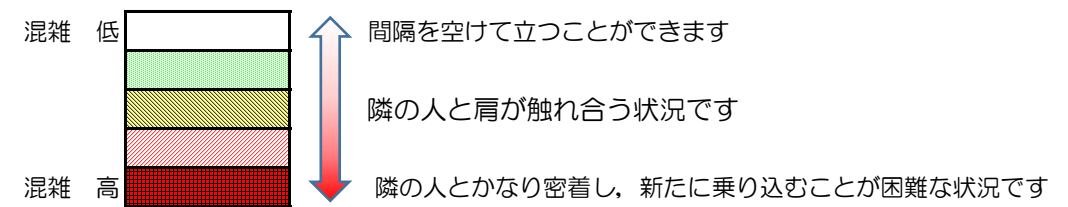

七隈線（天神南方面）の混雑状況

■ **令和2年7月27日(月)**のご利用状況をもとに作成しています。

混雑状況の目安

(天神南方面)	橋本 ↵ 次郎丸	次郎丸 ↵ 賀茂	賀茂 ↵ 野芥	野芥 ↵ 梅林	梅林 ↵ 福大前	福大前 ↵ 七隈	七隈 ↵ 金山	金山 ↵ 茶山	茶山 ↵ 別府	別府 ↵ 六本松	六本松 ↵ 桜坂	桜坂 ↵ 薬院大通	薬院大通 ↵ 薬院	薬院 ↵ 渡辺通	渡辺通 ↵ 天神南
16:00 - 16:15															
16:15 - 16:30															
16:30 - 16:45															
16:45 - 17:00															
17:00 - 17:15															
17:15 - 17:30															
17:30 - 17:45															
17:45 - 18:00															
18:00 - 18:15															
18:15 - 18:30															
18:30 - 18:45															
18:45 - 19:00															

※上記の混雑状況は、目安です。
※同じ時間帯でも列車毎の混雑状況には偏りがあります。