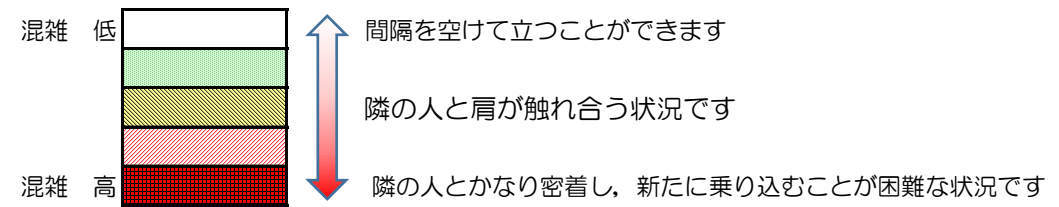

七隈線（天神南方面）の混雑状況

■ **令和2年7月21日(火)**のご利用状況をもとに作成しています。

混雑状況の目安

(天神南方面)	橋本 ↵ 次郎丸	次郎丸 ↵ 賀茂	賀茂 ↵ 野芥	野芥 ↵ 梅林	梅林 ↵ 福大前	福大前 ↵ 七隈	七隈 ↵ 金山	金山 ↵ 茶山	茶山 ↵ 別府	別府 ↵ 六本松	六本松 ↵ 桜坂	桜坂 ↵ 薬院大通	薬院大通 ↵ 薬院	薬院 ↵ 渡辺通	渡辺通 ↵ 天神南
7:00 - 7:15															
7:15 - 7:30										Low	Low	High	High	Low	
7:30 - 7:45								Low	Low	Low	High	High	Low		
7:45 - 8:00									Low	Low	Low	Low	Low		
8:00 - 8:15							Low	Low	Low	High	High	High	High	Low	
8:15 - 8:30							Low	Low	Low	Low	High	High	High	Low	
8:30 - 8:45											Low	Low	Low		
8:45 - 9:00															
9:00 - 9:15															
9:15 - 9:30															
9:30 - 9:45															
9:45 - 10:00															

※上記の混雑状況は、目安です。
※同じ時間帯でも列車毎の混雑状況には偏りがあります。