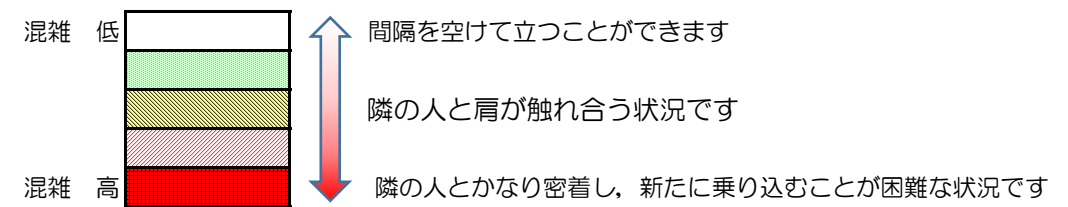

七隈線（橋本方面）の混雑状況

■ **令和2年7月21日(火)**のご利用状況をもとに作成しています。

混雑状況の目安

(橋本方面)	天神南 ↳ 渡辺通	渡辺通 ↳ 薬院	薬院 ↳ 薬院大通	薬院大通 ↳ 桜坂	桜坂 ↳ 六本松	六本松 ↳ 別府	別府 ↳ 茶山	茶山 ↳ 金山	金山 ↳ 七隈	七隈 ↳ 福大前	福大前 ↳ 梅林	梅林 ↳ 野芥	野芥 ↳ 賀茂	賀茂 ↳ 次郎丸	次郎丸 ↳ 橋本
16:00 - 16:15															
16:15 - 16:30															
16:30 - 16:45															
16:45 - 17:00															
17:00 - 17:15															
17:15 - 17:30															
17:30 - 17:45															
17:45 - 18:00															
18:00 - 18:15			■	■	■										
18:15 - 18:30			■	■	■										
18:30 - 18:45		■	■	■	■	■									
18:45 - 19:00			■	■											

※上記の混雑状況は、目安です。
 ※同じ時間帯でも列車毎の混雑状況には偏りがあります。

七隈線（天神南方面）の混雑状況

■ **令和2年7月21日(火)**のご利用状況をもとに作成しています。

混雑状況の目安

(天神南方面)	橋本 ↵ 次郎丸	次郎丸 ↵ 賀茂	賀茂 ↵ 野芥	野芥 ↵ 梅林	梅林 ↵ 福大前	福大前 ↵ 七隈	七隈 ↵ 金山	金山 ↵ 茶山	茶山 ↵ 別府	別府 ↵ 六本松	六本松 ↵ 桜坂	桜坂 ↵ 薬院大通	薬院大通 ↵ 薬院	薬院 ↵ 渡辺通	渡辺通 ↵ 天神南
16:00 - 16:15															
16:15 - 16:30															
16:30 - 16:45															
16:45 - 17:00															
17:00 - 17:15															
17:15 - 17:30															
17:30 - 17:45															
17:45 - 18:00															
18:00 - 18:15															
18:15 - 18:30															
18:30 - 18:45															
18:45 - 19:00															