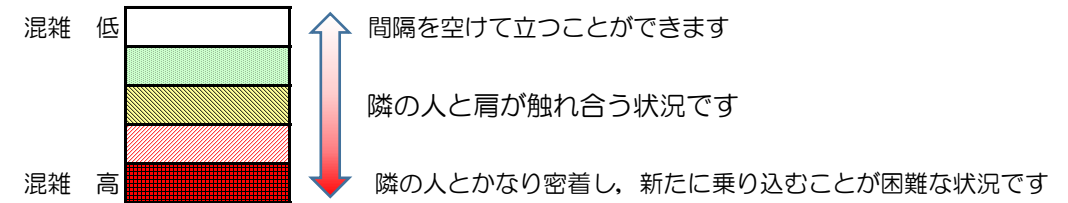

七隈線（橋本方面）の混雑状況

■ **令和2年7月20日(月)**のご利用状況をもとに作成しています。

混雑状況の目安

(橋本方面)	天神南 ↵ 渡辺通	渡辺通 ↵ 薬院	薬院 ↵ 薬院大通	薬院大通 ↵ 桜坂	桜坂 ↵ 六本松	六本松 ↵ 別府	別府 ↵ 茶山	茶山 ↵ 金山	金山 ↵ 七隈	七隈 ↵ 福大前	福大前 ↵ 梅林	梅林 ↵ 野芥	野芥 ↵ 賀茂	賀茂 ↵ 次郎丸	次郎丸 ↵ 橋本
7:00 - 7:15															
7:15 - 7:30															
7:30 - 7:45															
7:45 - 8:00															
8:00 - 8:15															
8:15 - 8:30															
8:30 - 8:45															
8:45 - 9:00															
9:00 - 9:15															
9:15 - 9:30															
9:30 - 9:45															
9:45 - 10:00															

※上記の混雑状況は、目安です。
 ※同じ時間帯でも列車毎の混雑状況には偏りがあります。

七隈線（天神南方面）の混雑状況

■ **令和2年7月20日(月)**のご利用状況をもとに作成しています。

混雑状況の目安

(天神南方面)	橋本 ↵ 次郎丸	次郎丸 ↵ 賀茂	賀茂 ↵ 野芥	野芥 ↵ 梅林	梅林 ↵ 福大前	福大前 ↵ 七隈	七隈 ↵ 金山	金山 ↵ 茶山	茶山 ↵ 別府	別府 ↵ 六本松	六本松 ↵ 桜坂	桜坂 ↵ 薬院大通	薬院大通 ↵ 薬院	薬院 ↵ 渡辺通	渡辺通 ↵ 天神南
7:00 - 7:15															
7:15 - 7:30											低	低	低		
7:30 - 7:45								低	中	中	高	高	中		
7:45 - 8:00									低	低	低	低	低		
8:00 - 8:15							低	低	中	中	中	中	中	中	
8:15 - 8:30							低	低	中	中	中	中	中	低	
8:30 - 8:45											低	低	低		
8:45 - 9:00															
9:00 - 9:15															
9:15 - 9:30															
9:30 - 9:45															
9:45 - 10:00															