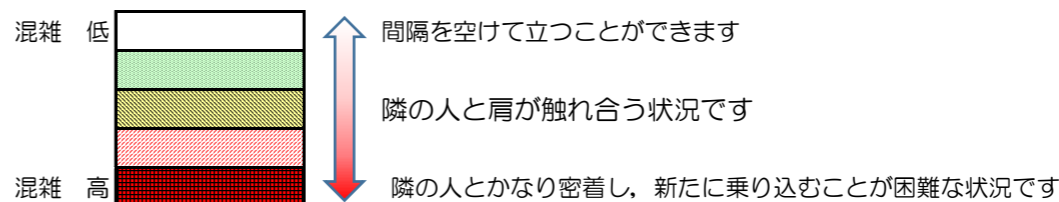

箱崎線（中洲川端方面）の混雑状況

混雑状況の目安

■ **令和2年7月17日(金)**のご利用状況をもとに作成しています。

(中洲川端方面)	貝塚 ↵ 箱崎九大前	箱崎九大前 ↵ 箱崎宮前	箱崎宮前 ↵ 馬出九大病院前	馬出九大病院前 ↵ 千代県庁口	千代県庁口 ↵ 呉服町	呉服町 ↵ 中洲川端
7:00 - 7:15						
7:15 - 7:30						
7:30 - 7:45						
7:45 - 8:00						
8:00 - 8:15						
8:15 - 8:30						
8:30 - 8:45						
8:45 - 9:00						
9:00 - 9:15						
9:15 - 9:30						
9:30 - 9:45						
9:45 - 10:00						

※上記の混雑状況は、目安です。
 ※同じ時間帯でも列車毎の混雑状況には偏りがあります。

箱崎線（貝塚方面）の混雑状況

混雑状況の目安

■令和2年7月17日(金)のご利用状況をもとに作成しています。

(貝塚方面)	中洲川端 ↳ 呉服町	呉服町 ↳ 千代県庁口	千代県庁口 ↳ 馬出九大病院前	馬出九大病院前 ↳ 箱崎宮前	箱崎宮前 ↳ 箱崎九大前	箱崎九大前 ↳ 貝塚
7:00 - 7:15						
7:15 - 7:30						
7:30 - 7:45						
7:45 - 8:00						
8:00 - 8:15						
8:15 - 8:30						
8:30 - 8:45						
8:45 - 9:00						
9:00 - 9:15						
9:15 - 9:30						
9:30 - 9:45						
9:45 - 10:00						