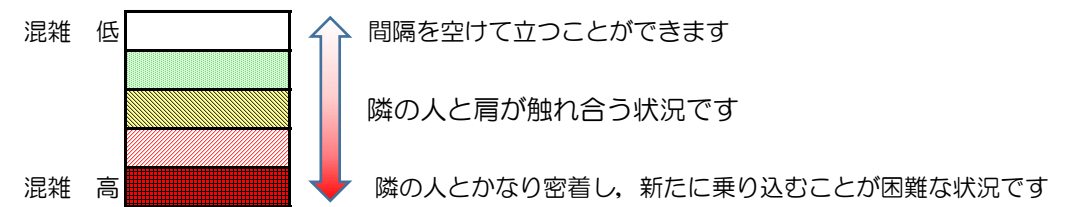

七隈線（橋本方面）の混雑状況

■ **令和2年7月16日(木)**のご利用状況をもとに作成しています。

混雑状況の目安

(橋本方面)	天神南 ↵ 渡辺通	渡辺通 ↵ 薬院	薬院 ↵ 薬院大通	薬院大通 ↵ 桜坂	桜坂 ↵ 六本松	六本松 ↵ 別府	別府 ↵ 茶山	茶山 ↵ 金山	金山 ↵ 七隈	七隈 ↵ 福大前	福大前 ↵ 梅林	梅林 ↵ 野芥	野芥 ↵ 賀茂	賀茂 ↵ 次郎丸	次郎丸 ↵ 橋本
7:00 - 7:15															
7:15 - 7:30															
7:30 - 7:45															
7:45 - 8:00															
8:00 - 8:15															
8:15 - 8:30															
8:30 - 8:45															
8:45 - 9:00															
9:00 - 9:15															
9:15 - 9:30															
9:30 - 9:45															
9:45 - 10:00															

※上記の混雑状況は、目安です。
 ※同じ時間帯でも列車毎の混雑状況には偏りがあります。

七隈線（天神南方面）の混雑状況

■ **令和2年7月16日(木)**のご利用状況をもとに作成しています。

混雑状況の目安

(天神南方面)	橋本 ↵ 次郎丸	次郎丸 ↵ 賀茂	賀茂 ↵ 野芥	野芥 ↵ 梅林	梅林 ↵ 福大前	福大前 ↵ 七隈	七隈 ↵ 金山	金山 ↵ 茶山	茶山 ↵ 別府	別府 ↵ 六本松	六本松 ↵ 桜坂	桜坂 ↵ 薬院大通	薬院大通 ↵ 薬院	薬院 ↵ 渡辺通	渡辺通 ↵ 天神南
7:00 - 7:15															
7:15 - 7:30												低			
7:30 - 7:45								低	低	低	中	中	中	低	
7:45 - 8:00									低	低	低	低	低		
8:00 - 8:15							低	低	低	中	中	中	中	低	
8:15 - 8:30							低	低	中	中	中	中	中	低	
8:30 - 8:45															
8:45 - 9:00															
9:00 - 9:15															
9:15 - 9:30															
9:30 - 9:45															
9:45 - 10:00															