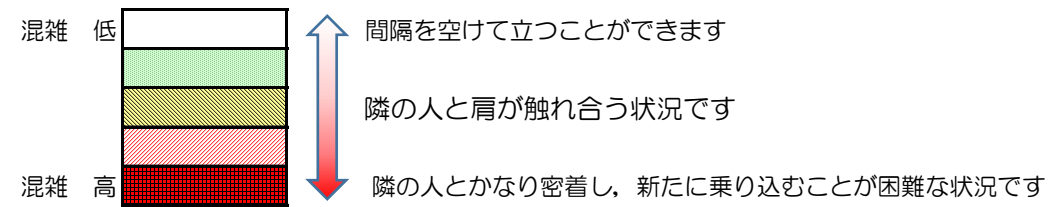

七隈線（橋本方面）の混雑状況

■ **令和2年7月16日(木)**のご利用状況をもとに作成しています。

混雑状況の目安

(橋本方面)	天神南 ↵ 渡辺通	渡辺通 ↵ 薬院	薬院 ↵ 薬院大通	薬院大通 ↵ 桜坂	桜坂 ↵ 六本松	六本松 ↵ 別府	別府 ↵ 茶山	茶山 ↵ 金山	金山 ↵ 七隈	七隈 ↵ 福大前	福大前 ↵ 梅林	梅林 ↵ 野芥	野芥 ↵ 賀茂	賀茂 ↵ 次郎丸	次郎丸 ↵ 橋本
7:00 - 7:15															
7:15 - 7:30															
7:30 - 7:45															
7:45 - 8:00															
8:00 - 8:15															
8:15 - 8:30															
8:30 - 8:45															
8:45 - 9:00															
9:00 - 9:15															
9:15 - 9:30															
9:30 - 9:45															
9:45 - 10:00															

※上記の混雑状況は、目安です。
 ※同じ時間帯でも列車毎の混雑状況には偏りがあります。

七隈線（天神南方面）の混雑状況

■ **令和2年7月16日(木)**のご利用状況をもとに作成しています。

混雑状況の目安

(天神南方面)	橋本 ↵ 次郎丸	次郎丸 ↵ 賀茂	賀茂 ↵ 野芥	野芥 ↵ 梅林	梅林 ↵ 福大前	福大前 ↵ 七隈	七隈 ↵ 金山	金山 ↵ 茶山	茶山 ↵ 別府	別府 ↵ 六本松	六本松 ↵ 桜坂	桜坂 ↵ 薬院大通	薬院大通 ↵ 薬院	薬院 ↵ 渡辺通	渡辺通 ↵ 天神南
7:00 - 7:15															
7:15 - 7:30												低			
7:30 - 7:45								低	低	低	中	中	中	低	
7:45 - 8:00									低	低	低	低	低		
8:00 - 8:15							低	低	低	中	中	中	中	低	
8:15 - 8:30							低	低	中	中	中	中	中	低	
8:30 - 8:45															
8:45 - 9:00															
9:00 - 9:15															
9:15 - 9:30															
9:30 - 9:45															
9:45 - 10:00															