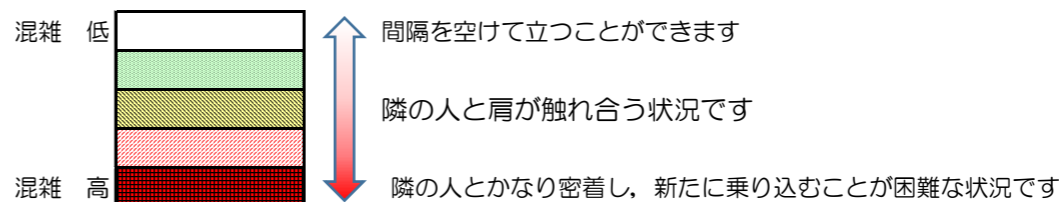

箱崎線（中洲川端方面）の混雑状況

混雑状況の目安

■ **令和2年7月15日(水)**のご利用状況をもとに作成しています。

(中洲川端方面)	貝塚 ↵ 箱崎九大前	箱崎九大前 ↵ 箱崎宮前	箱崎宮前 ↵ 馬出九大病院前	馬出九大病院前 ↵ 千代県庁口	千代県庁口 ↵ 呉服町	呉服町 ↵ 中洲川端
7:00 - 7:15						
7:15 - 7:30						
7:30 - 7:45						
7:45 - 8:00						
8:00 - 8:15						
8:15 - 8:30						
8:30 - 8:45						
8:45 - 9:00						
9:00 - 9:15						
9:15 - 9:30						
9:30 - 9:45						
9:45 - 10:00						

※上記の混雑状況は、目安です。
 ※同じ時間帯でも列車毎の混雑状況には偏りがあります。

箱崎線（貝塚方面）の混雑状況

混雑状況の目安

■令和2年7月15日(水)のご利用状況をもとに作成しています。

(貝塚方面)	中洲川端 ↳ 呉服町	呉服町 ↳ 千代県庁口	千代県庁口 ↳ 馬出九大病院前	馬出九大病院前 ↳ 箱崎宮前	箱崎宮前 ↳ 箱崎九大前	箱崎九大前 ↳ 貝塚
7:00 - 7:15						
7:15 - 7:30						
7:30 - 7:45						
7:45 - 8:00						
8:00 - 8:15						
8:15 - 8:30						
8:30 - 8:45						
8:45 - 9:00						
9:00 - 9:15						
9:15 - 9:30						
9:30 - 9:45						
9:45 - 10:00						