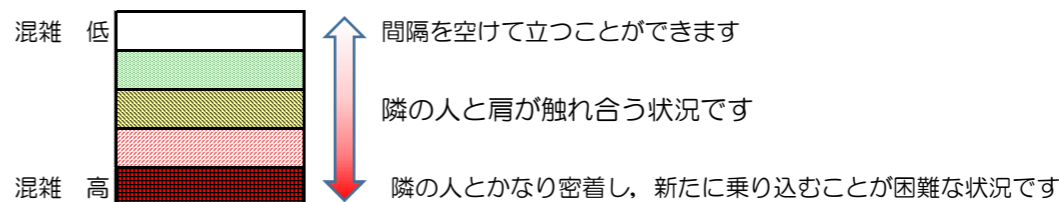

箱崎線（中洲川端方面）の混雑状況

混雑状況の目安

■ **令和2年7月15日(水)**のご利用状況をもとに作成しています。

(中洲川端方面)	貝塚 ↵ 箱崎九大前	箱崎九大前 ↵ 箱崎宮前	箱崎宮前 ↵ 馬出九大病院前	馬出九大病院前 ↵ 千代県庁口	千代県庁口 ↵ 呉服町	呉服町 ↵ 中洲川端
16:00 - 16:15						
16:15 - 16:30						
16:30 - 16:45						
16:45 - 17:00						
17:00 - 17:15						
17:15 - 17:30						
17:30 - 17:45						
17:45 - 18:00						
18:00 - 18:15						
18:15 - 18:30						
18:30 - 18:45						
18:45 - 19:00						

※上記の混雑状況は、目安です。
 ※同じ時間帯でも列車毎の混雑状況には偏りがあります。

箱崎線（貝塚方面）の混雑状況

混雑状況の目安

■令和2年7月15日(水)のご利用状況をもとに作成しています。

(貝塚方面)	中洲川端 ↳ 呉服町	呉服町 ↳ 千代県庁口	千代県庁口 ↳ 馬出九大病院前	馬出九大病院前 ↳ 箱崎宮前	箱崎宮前 ↳ 箱崎九大前	箱崎九大前 ↳ 貝塚
16:00 - 16:15						
16:15 - 16:30						
16:30 - 16:45						
16:45 - 17:00						
17:00 - 17:15						
17:15 - 17:30						
17:30 - 17:45						
17:45 - 18:00						
18:00 - 18:15						
18:15 - 18:30						
18:30 - 18:45						
18:45 - 19:00						