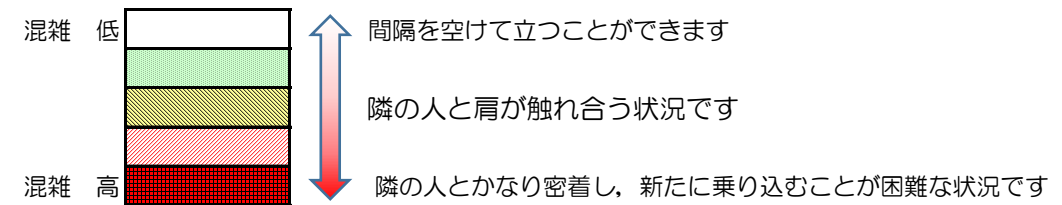

七隈線（橋本方面）の混雑状況

■ **令和2年7月15日(水)**のご利用状況をもとに作成しています。

混雑状況の目安

(橋本方面)	天神南 ↵ 渡辺通	渡辺通 ↵ 薬院	薬院 ↵ 薬院大通	薬院大通 ↵ 桜坂	桜坂 ↵ 六本松	六本松 ↵ 別府	別府 ↵ 茶山	茶山 ↵ 金山	金山 ↵ 七隈	七隈 ↵ 福大前	福大前 ↵ 梅林	梅林 ↵ 野芥	野芥 ↵ 賀茂	賀茂 ↵ 次郎丸	次郎丸 ↵ 橋本
7:00 - 7:15															
7:15 - 7:30															
7:30 - 7:45															
7:45 - 8:00															
8:00 - 8:15															
8:15 - 8:30															
8:30 - 8:45															
8:45 - 9:00															
9:00 - 9:15															
9:15 - 9:30															
9:30 - 9:45															
9:45 - 10:00															

※上記の混雑状況は、目安です。
 ※同じ時間帯でも列車毎の混雑状況には偏りがあります。

七隈線（天神南方面）の混雑状況

■ **令和2年7月15日(水)**のご利用状況をもとに作成しています。

混雑状況の目安

(天神南方面)	橋本 ↵ 次郎丸	次郎丸 ↵ 賀茂	賀茂 ↵ 野芥	野芥 ↵ 梅林	梅林 ↵ 福大前	福大前 ↵ 七隈	七隈 ↵ 金山	金山 ↵ 茶山	茶山 ↵ 別府	別府 ↵ 六本松	六本松 ↵ 桜坂	桜坂 ↵ 薬院大通	薬院大通 ↵ 薬院	薬院 ↵ 渡辺通	渡辺通 ↵ 天神南
7:00 - 7:15															
7:15 - 7:30												低	低		
7:30 - 7:45								低	低	低	中	中	中	低	
7:45 - 8:00									低	低	低	低	低		
8:00 - 8:15								低	低	中	中	中	中	低	
8:15 - 8:30									低	低	中	中	中	低	
8:30 - 8:45															
8:45 - 9:00															
9:00 - 9:15															
9:15 - 9:30															
9:30 - 9:45															
9:45 - 10:00															