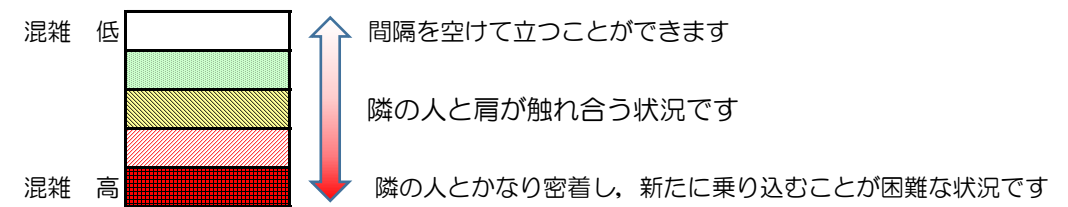

七隈線（橋本方面）の混雑状況

■ **令和2年7月15日(水)**のご利用状況をもとに作成しています。

混雑状況の目安

(橋本方面)	天神南 ↳ 渡辺通	渡辺通 ↳ 薬院	薬院 ↳ 薬院大通	薬院大通 ↳ 桜坂	桜坂 ↳ 六本松	六本松 ↳ 別府	別府 ↳ 茶山	茶山 ↳ 金山	金山 ↳ 七隈	七隈 ↳ 福大前	福大前 ↳ 梅林	梅林 ↳ 野芥	野芥 ↳ 賀茂	賀茂 ↳ 次郎丸	次郎丸 ↳ 橋本
16:00 - 16:15															
16:15 - 16:30															
16:30 - 16:45															
16:45 - 17:00															
17:00 - 17:15															
17:15 - 17:30															
17:30 - 17:45			■	■	■										
17:45 - 18:00															
18:00 - 18:15			■	■	■										
18:15 - 18:30			■	■	■	■									
18:30 - 18:45			■	■	■	■									
18:45 - 19:00			■	■											

※上記の混雑状況は、目安です。
※同じ時間帯でも列車毎の混雑状況には偏りがあります。

七隈線（天神南方面）の混雑状況

■ **令和2年7月15日(水)**のご利用状況をもとに作成しています。

混雑状況の目安

(天神南方面)	橋本 ↵ 次郎丸	次郎丸 ↵ 賀茂	賀茂 ↵ 野芥	野芥 ↵ 梅林	梅林 ↵ 福大前	福大前 ↵ 七隈	七隈 ↵ 金山	金山 ↵ 茶山	茶山 ↵ 別府	別府 ↵ 六本松	六本松 ↵ 桜坂	桜坂 ↵ 薬院大通	薬院大通 ↵ 薬院	薬院 ↵ 渡辺通	渡辺通 ↵ 天神南
16:00 - 16:15															
16:15 - 16:30															
16:30 - 16:45															
16:45 - 17:00															
17:00 - 17:15															
17:15 - 17:30															
17:30 - 17:45															
17:45 - 18:00															
18:00 - 18:15															
18:15 - 18:30															
18:30 - 18:45															
18:45 - 19:00															