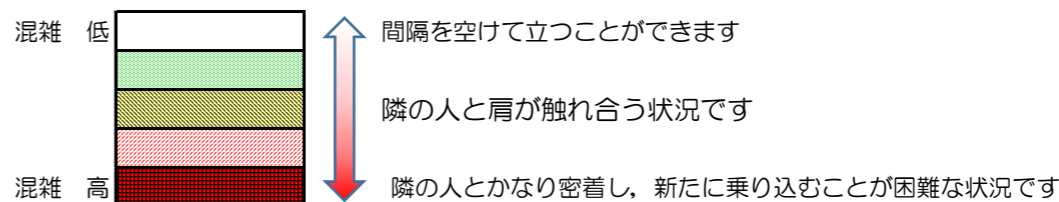

箱崎線（中洲川端方面）の混雑状況

混雑状況の目安

■ **令和2年7月14日(火)**のご利用状況をもとに作成しています。

(中洲川端方面)	貝塚 ↵ 箱崎九大前	箱崎九大前 ↵ 箱崎宮前	箱崎宮前 ↵ 馬出九大病院前	馬出九大病院前 ↵ 千代県庁口	千代県庁口 ↵ 呉服町	呉服町 ↵ 中洲川端
7:00 - 7:15						
7:15 - 7:30						
7:30 - 7:45						
7:45 - 8:00						
8:00 - 8:15						
8:15 - 8:30						
8:30 - 8:45						
8:45 - 9:00						
9:00 - 9:15						
9:15 - 9:30						
9:30 - 9:45						
9:45 - 10:00						

※上記の混雑状況は、目安です。
 ※同じ時間帯でも列車毎の混雑状況には偏りがあります。

箱崎線（貝塚方面）の混雑状況

混雑状況の目安

■ **令和2年7月14日(火)**のご利用状況をもとに作成しています。

(貝塚方面)	中洲川端 ↳ 呉服町	呉服町 ↳ 千代県庁口	千代県庁口 ↳ 馬出九大病院前	馬出九大病院前 ↳ 箱崎宮前	箱崎宮前 ↳ 箱崎九大前	箱崎九大前 ↳ 貝塚
7:00 - 7:15						
7:15 - 7:30						
7:30 - 7:45						
7:45 - 8:00						
8:00 - 8:15						
8:15 - 8:30						
8:30 - 8:45						
8:45 - 9:00						
9:00 - 9:15						
9:15 - 9:30						
9:30 - 9:45						
9:45 - 10:00						