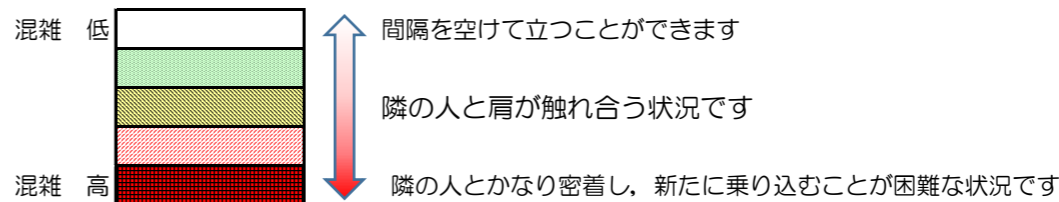

箱崎線（貝塚方面）の混雑状況

混雑状況の目安

■ **令和2年7月14日(火)**のご利用状況をもとに作成しています。

(貝塚方面)	中洲川端 ↳ 呉服町	呉服町 ↳ 千代県庁口	千代県庁口 ↳ 馬出九大病院前	馬出九大病院前 ↳ 箱崎宮前	箱崎宮前 ↳ 箱崎九大前	箱崎九大前 ↳ 貝塚
16:00 - 16:15						
16:15 - 16:30						
16:30 - 16:45						
16:45 - 17:00						
17:00 - 17:15						
17:15 - 17:30						
17:30 - 17:45						
17:45 - 18:00						
18:00 - 18:15						
18:15 - 18:30						
18:30 - 18:45						
18:45 - 19:00						

※上記の混雑状況は、目安です。
※同じ時間帯でも列車毎の混雑状況には偏りがあります。