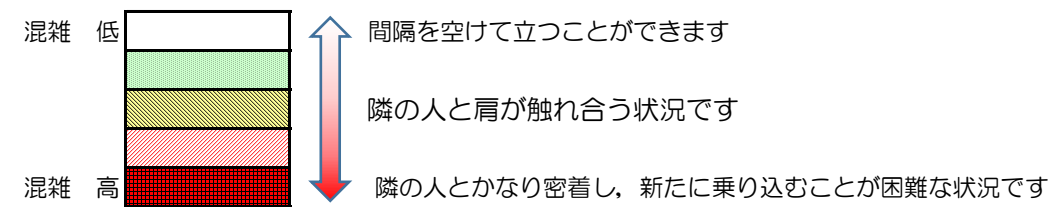

七隈線（橋本方面）の混雑状況

■ **令和2年7月14日(火)**のご利用状況をもとに作成しています。

混雑状況の目安

(橋本方面)	天神南 ↳ 渡辺通	渡辺通 ↳ 薬院	薬院 ↳ 薬院大通	薬院大通 ↳ 桜坂	桜坂 ↳ 六本松	六本松 ↳ 別府	別府 ↳ 茶山	茶山 ↳ 金山	金山 ↳ 七隈	七隈 ↳ 福大前	福大前 ↳ 梅林	梅林 ↳ 野芥	野芥 ↳ 賀茂	賀茂 ↳ 次郎丸	次郎丸 ↳ 橋本
16:00 - 16:15															
16:15 - 16:30															
16:30 - 16:45															
16:45 - 17:00															
17:00 - 17:15															
17:15 - 17:30															
17:30 - 17:45															
17:45 - 18:00															
18:00 - 18:15															
18:15 - 18:30															
18:30 - 18:45															
18:45 - 19:00															

※上記の混雑状況は、目安です。
 ※同じ時間帯でも列車毎の混雑状況には偏りがあります。

七隈線（天神南方面）の混雑状況

■ **令和2年7月14日(火)**のご利用状況をもとに作成しています。

混雑状況の目安

(天神南方面)	橋本 ↵ 次郎丸	次郎丸 ↵ 賀茂	賀茂 ↵ 野芥	野芥 ↵ 梅林	梅林 ↵ 福大前	福大前 ↵ 七隈	七隈 ↵ 金山	金山 ↵ 茶山	茶山 ↵ 別府	別府 ↵ 六本松	六本松 ↵ 桜坂	桜坂 ↵ 薬院大通	薬院大通 ↵ 薬院	薬院 ↵ 渡辺通	渡辺通 ↵ 天神南
16:00 - 16:15															
16:15 - 16:30															
16:30 - 16:45															
16:45 - 17:00															
17:00 - 17:15															
17:15 - 17:30															
17:30 - 17:45															
17:45 - 18:00															
18:00 - 18:15															
18:15 - 18:30															
18:30 - 18:45															
18:45 - 19:00															