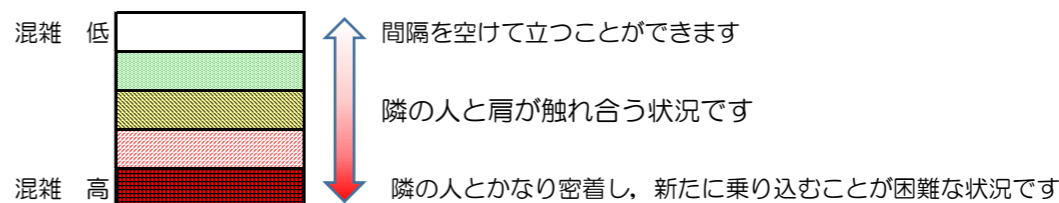

※上記の混雑状況は、目安です。

※同じ時間帯でも列車毎の混雑状況には偏りがあります。

# 箱崎線（貝塚方面）の混雑状況

■ **令和2年7月10日(金)**のご利用状況をもとに作成しています。

混雑状況の目安

(貝塚方面)	中洲川端 ↳ 呉服町	呉服町 ↳ 千代県庁口	千代県庁口 ↳ 馬出九大病院前	馬出九大病院前 ↳ 箱崎宮前	箱崎宮前 ↳ 箱崎九大前	箱崎九大前 ↳ 貝塚
7:00 - 7:15						
7:15 - 7:30						
7:30 - 7:45						
7:45 - 8:00						
8:00 - 8:15						
8:15 - 8:30						
8:30 - 8:45						
8:45 - 9:00						
9:00 - 9:15						
9:15 - 9:30						
9:30 - 9:45						
9:45 - 10:00						