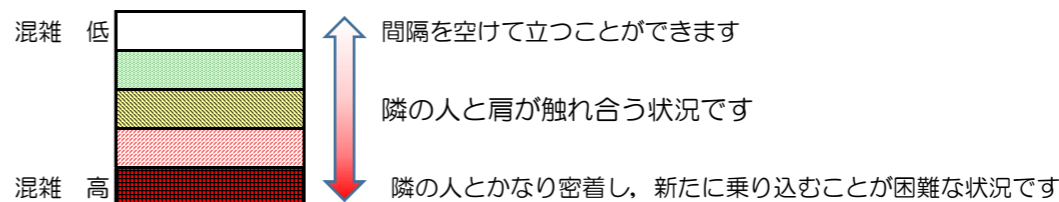

# 箱崎線（中洲川端方面）の混雑状況

混雑状況の目安

■ **令和2年7月10日(金)**のご利用状況をもとに作成しています。

(中洲川端方面)	貝塚 ↵ 箱崎九大前	箱崎九大前 ↵ 箱崎宮前	箱崎宮前 ↵ 馬出九大病院前	馬出九大病院前 ↵ 千代県庁口	千代県庁口 ↵ 呉服町	呉服町 ↵ 中洲川端
7:00 - 7:15						
7:15 - 7:30						
7:30 - 7:45						
7:45 - 8:00						
8:00 - 8:15						
8:15 - 8:30						
8:30 - 8:45						
8:45 - 9:00						
9:00 - 9:15						
9:15 - 9:30						
9:30 - 9:45						
9:45 - 10:00						

※上記の混雑状況は、目安です。

※同じ時間帯でも列車毎の混雑状況には偏りがあります。