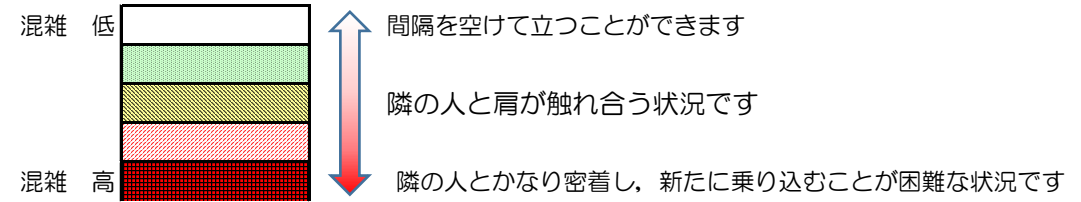

箱崎線（中洲川端方面）の混雑状況

混雑状況の目安

■ **令和2年7月10日(金)**のご利用状況をもとに作成しています。

(中洲川端方面)	貝塚 ↳ 箱崎九大前	箱崎九大前 ↳ 箱崎宮前	箱崎宮前 ↳ 馬出九大病院前	馬出九大病院前 ↳ 千代県庁口	千代県庁口 ↳ 呉服町	呉服町 ↳ 中洲川端
16:00 - 16:15						
16:15 - 16:30						
16:30 - 16:45						
16:45 - 17:00						
17:00 - 17:15						
17:15 - 17:30						
17:30 - 17:45						
17:45 - 18:00						
18:00 - 18:15						
18:15 - 18:30						
18:30 - 18:45						
18:45 - 19:00						

※上記の混雑状況は、目安です。
 ※同じ時間帯でも列車毎の混雑状況には偏りがあります。

箱崎線（貝塚方面）の混雑状況

混雑状況の目安

■令和2年7月10日(金)のご利用状況をもとに作成しています。

(貝塚方面)	中洲川端 ↳ 呉服町	呉服町 ↳ 千代県庁口	千代県庁口 ↳ 馬出九大病院前	馬出九大病院前 ↳ 箱崎宮前	箱崎宮前 ↳ 箱崎九大前	箱崎九大前 ↳ 貝塚
16:00 - 16:15						
16:15 - 16:30						
16:30 - 16:45						
16:45 - 17:00						
17:00 - 17:15						
17:15 - 17:30						
17:30 - 17:45						
17:45 - 18:00						
18:00 - 18:15						
18:15 - 18:30						
18:30 - 18:45						
18:45 - 19:00						