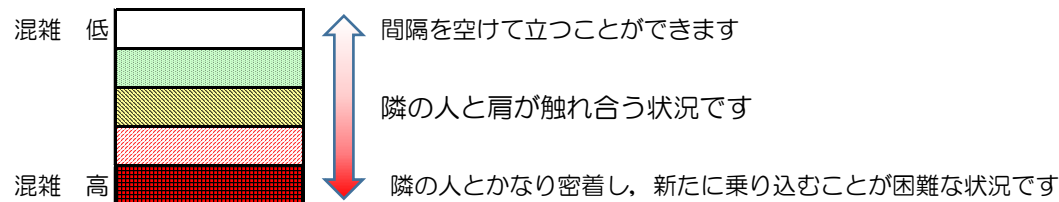

箱崎線（中洲川端方面）の混雑状況

混雑状況の目安

■ **令和2年7月10日(金)**のご利用状況をもとに作成しています。

(中洲川端方面)	貝塚 ↳ 箱崎九大前	箱崎九大前 ↳ 箱崎宮前	箱崎宮前 ↳ 馬出九大病院前	馬出九大病院前 ↳ 千代県庁口	千代県庁口 ↳ 呉服町	呉服町 ↳ 中洲川端
16:00 - 16:15						
16:15 - 16:30						
16:30 - 16:45						
16:45 - 17:00						
17:00 - 17:15						
17:15 - 17:30						
17:30 - 17:45						
17:45 - 18:00						
18:00 - 18:15						
18:15 - 18:30						
18:30 - 18:45						
18:45 - 19:00						

※上記の混雑状況は、目安です。
 ※同じ時間帯でも列車毎の混雑状況には偏りがあります。

箱崎線（貝塚方面）の混雑状況

混雑状況の目安

■令和2年7月10日(金)のご利用状況をもとに作成しています。

(貝塚方面)	中洲川端 ↳ 呉服町	呉服町 ↳ 千代県庁口	千代県庁口 ↳ 馬出九大病院前	馬出九大病院前 ↳ 箱崎宮前	箱崎宮前 ↳ 箱崎九大前	箱崎九大前 ↳ 貝塚
16:00 - 16:15						
16:15 - 16:30						
16:30 - 16:45						
16:45 - 17:00						
17:00 - 17:15						
17:15 - 17:30						
17:30 - 17:45						
17:45 - 18:00						
18:00 - 18:15						
18:15 - 18:30						
18:30 - 18:45						
18:45 - 19:00						