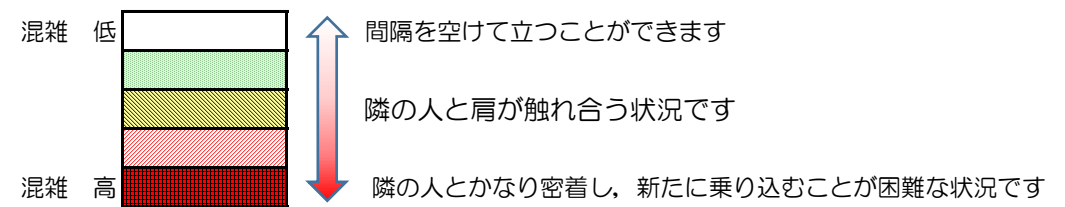

七隈線（橋本方面）の混雑状況

■ **令和2年7月10日(金)**のご利用状況をもとに作成しています。

混雑状況の目安

(橋本方面)	天神南 ↵ 渡辺通	渡辺通 ↵ 薬院	薬院 ↵ 薬院大通	薬院大通 ↵ 桜坂	桜坂 ↵ 六本松	六本松 ↵ 別府	別府 ↵ 茶山	茶山 ↵ 金山	金山 ↵ 七隈	七隈 ↵ 福大前	福大前 ↵ 梅林	梅林 ↵ 野芥	野芥 ↵ 賀茂	賀茂 ↵ 次郎丸	次郎丸 ↵ 橋本
7:00 - 7:15															
7:15 - 7:30															
7:30 - 7:45															
7:45 - 8:00															
8:00 - 8:15															
8:15 - 8:30															
8:30 - 8:45															
8:45 - 9:00															
9:00 - 9:15															
9:15 - 9:30															
9:30 - 9:45															
9:45 - 10:00															

※上記の混雑状況は、目安です。
 ※同じ時間帯でも列車毎の混雑状況には偏りがあります。

七隈線（天神南方面）の混雑状況

■ **令和2年7月10日(金)**のご利用状況をもとに作成しています。

混雑状況の目安

(天神南方面)	橋本 ↵ 次郎丸	次郎丸 ↵ 賀茂	賀茂 ↵ 野芥	野芥 ↵ 梅林	梅林 ↵ 福大前	福大前 ↵ 七隈	七隈 ↵ 金山	金山 ↵ 茶山	茶山 ↵ 別府	別府 ↵ 六本松	六本松 ↵ 桜坂	桜坂 ↵ 薬院大通	薬院大通 ↵ 薬院	薬院 ↵ 渡辺通	渡辺通 ↵ 天神南
7:00 - 7:15															
7:15 - 7:30												Low	Low		
7:30 - 7:45								Low	Low	Low	Medium	Medium	Medium	Low	
7:45 - 8:00									Low	Low	Low	Low	Low		
8:00 - 8:15								Low	Low	Medium	Medium	Medium	Medium	Low	
8:15 - 8:30									Low	Medium	Medium	Medium	Medium	Low	
8:30 - 8:45											Low	Low	Low		
8:45 - 9:00															
9:00 - 9:15															
9:15 - 9:30															
9:30 - 9:45															
9:45 - 10:00															