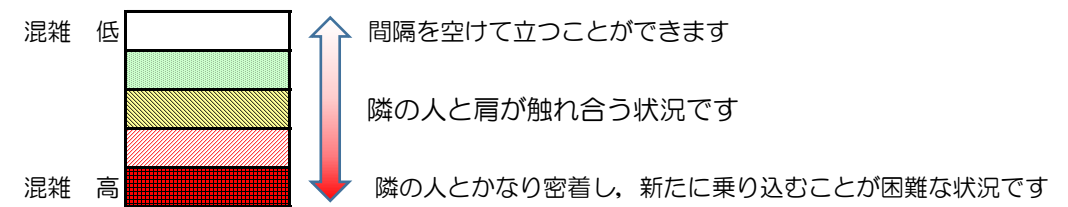

# 七隈線（橋本方面）の混雑状況

■ **令和2年7月10日(金)**のご利用状況をもとに作成しています。

混雑状況の目安

(橋本方面)	天神南 ↳ 渡辺通	渡辺通 ↳ 薬院	薬院 ↳ 薬院大通	薬院大通 ↳ 桜坂	桜坂 ↳ 六本松	六本松 ↳ 別府	別府 ↳ 茶山	茶山 ↳ 金山	金山 ↳ 七隈	七隈 ↳ 福大前	福大前 ↳ 梅林	梅林 ↳ 野芥	野芥 ↳ 賀茂	賀茂 ↳ 次郎丸	次郎丸 ↳ 橋本
16:00 - 16:15															
16:15 - 16:30															
16:30 - 16:45															
16:45 - 17:00															
17:00 - 17:15															
17:15 - 17:30															
17:30 - 17:45															
17:45 - 18:00															
18:00 - 18:15															
18:15 - 18:30															
18:30 - 18:45															
18:45 - 19:00															

※上記の混雑状況は、目安です。  
 ※同じ時間帯でも列車毎の混雑状況には偏りがあります。