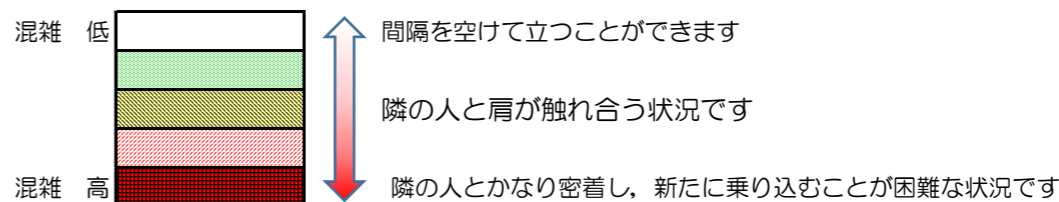

箱崎線（中洲川端方面）の混雑状況

混雑状況の目安

■ **令和2年7月9日(木)**のご利用状況をもとに作成しています。

(中洲川端方面)	貝塚 ↵ 箱崎九大前	箱崎九大前 ↵ 箱崎宮前	箱崎宮前 ↵ 馬出九大病院前	馬出九大病院前 ↵ 千代県庁口	千代県庁口 ↵ 呉服町	呉服町 ↵ 中洲川端
7:00 - 7:15						
7:15 - 7:30						
7:30 - 7:45						
7:45 - 8:00						
8:00 - 8:15						
8:15 - 8:30						
8:30 - 8:45						
8:45 - 9:00						
9:00 - 9:15						
9:15 - 9:30						
9:30 - 9:45						
9:45 - 10:00						

※上記の混雑状況は、目安です。
 ※同じ時間帯でも列車毎の混雑状況には偏りがあります。

箱崎線（貝塚方面）の混雑状況

混雑状況の目安

■ **令和2年7月9日(木)**のご利用状況をもとに作成しています。

(貝塚方面)	中洲川端 ↳ 呉服町	呉服町 ↳ 千代県庁口	千代県庁口 ↳ 馬出九大病院前	馬出九大病院前 ↳ 箱崎宮前	箱崎宮前 ↳ 箱崎九大前	箱崎九大前 ↳ 貝塚
7:00 - 7:15						
7:15 - 7:30						
7:30 - 7:45						
7:45 - 8:00						
8:00 - 8:15						
8:15 - 8:30						
8:30 - 8:45						
8:45 - 9:00						
9:00 - 9:15						
9:15 - 9:30						
9:30 - 9:45						
9:45 - 10:00						