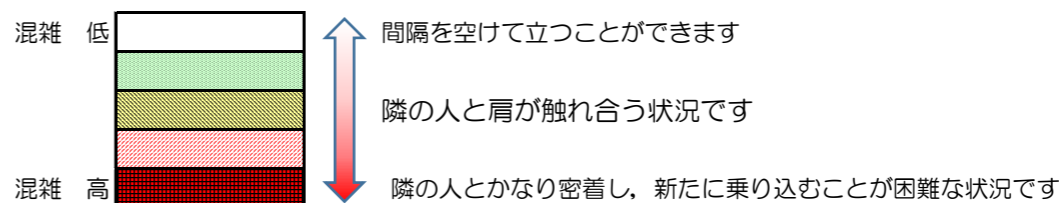

箱崎線（中洲川端方面）の混雑状況

混雑状況の目安

■ **令和2年7月9日(木)**のご利用状況をもとに作成しています。

(中洲川端方面)	貝塚 ↵ 箱崎九大前	箱崎九大前 ↵ 箱崎宮前	箱崎宮前 ↵ 馬出九大病院前	馬出九大病院前 ↵ 千代県庁口	千代県庁口 ↵ 呉服町	呉服町 ↵ 中洲川端
16:00 - 16:15						
16:15 - 16:30						
16:30 - 16:45						
16:45 - 17:00						
17:00 - 17:15						
17:15 - 17:30						
17:30 - 17:45						
17:45 - 18:00						
18:00 - 18:15						
18:15 - 18:30						
18:30 - 18:45						
18:45 - 19:00						

※上記の混雑状況は、目安です。
 ※同じ時間帯でも列車毎の混雑状況には偏りがあります。

箱崎線（貝塚方面）の混雑状況

■ **令和2年7月9日(木)**のご利用状況をもとに作成しています。

混雑状況の目安

(貝塚方面)	中洲川端 ↳ 呉服町	呉服町 ↳ 千代県庁口	千代県庁口 ↳ 馬出九大病院前	馬出九大病院前 ↳ 箱崎宮前	箱崎宮前 ↳ 箱崎九大前	箱崎九大前 ↳ 貝塚
16:00 - 16:15						
16:15 - 16:30						
16:30 - 16:45						
16:45 - 17:00						
17:00 - 17:15						
17:15 - 17:30						
17:30 - 17:45						
17:45 - 18:00						
18:00 - 18:15						
18:15 - 18:30						
18:30 - 18:45						
18:45 - 19:00						