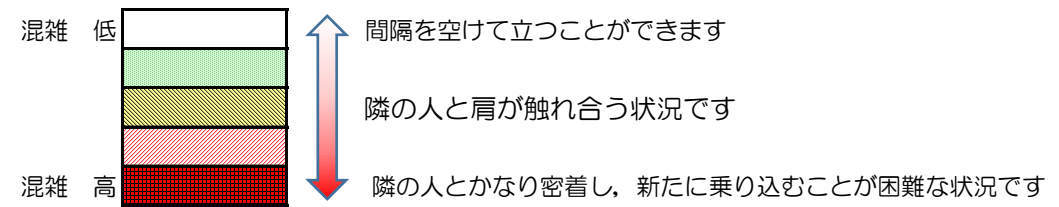

七隈線（天神南方面）の混雑状況

■ **令和2年7月9日(木)**のご利用状況をもとに作成しています。

混雑状況の目安

(天神南方面)	橋本 ↵ 次郎丸	次郎丸 ↵ 賀茂	賀茂 ↵ 野芥	野芥 ↵ 梅林	梅林 ↵ 福大前	福大前 ↵ 七隈	七隈 ↵ 金山	金山 ↵ 茶山	茶山 ↵ 別府	別府 ↵ 六本松	六本松 ↵ 桜坂	桜坂 ↵ 薬院大通	薬院大通 ↵ 薬院	薬院 ↵ 渡辺通	渡辺通 ↵ 天神南
7:00 - 7:15															
7:15 - 7:30											低	低	低		
7:30 - 7:45								低	中	中	高	中	中	低	
7:45 - 8:00									低	低	低	低	低		
8:00 - 8:15							低	低	中	高	高	高	高	中	
8:15 - 8:30							低	低	中	中	高	中	中	低	
8:30 - 8:45											低	低			
8:45 - 9:00															
9:00 - 9:15															
9:15 - 9:30															
9:30 - 9:45															
9:45 - 10:00															

※上記の混雑状況は、目安です。
※同じ時間帯でも列車毎の混雑状況には偏りがあります。