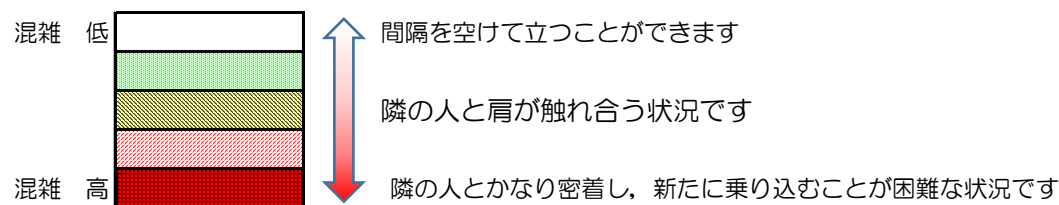

箱崎線（貝塚方面）の混雑状況

■ **令和2年7月8日(水)**のご利用状況をもとに作成しています。

混雑状況の目安

(貝塚方面)	中洲川端 ↳ 呉服町	呉服町 ↳ 千代県庁口	千代県庁口 ↳ 馬出九大病院前	馬出九大病院前 ↳ 箱崎宮前	箱崎宮前 ↳ 箱崎九大前	箱崎九大前 ↳ 貝塚
7:00 - 7:15						
7:15 - 7:30						
7:30 - 7:45						
7:45 - 8:00						
8:00 - 8:15						
8:15 - 8:30						
8:30 - 8:45						
8:45 - 9:00						
9:00 - 9:15						
9:15 - 9:30						
9:30 - 9:45						
9:45 - 10:00						

※上記の混雑状況は、目安です。
※同じ時間帯でも列車毎の混雑状況には偏りがあります。