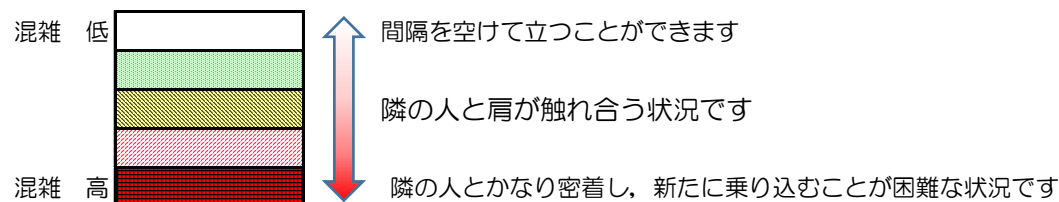

# 箱崎線（中洲川端方面）の混雑状況

混雑状況の目安

■ **令和2年7月8日(水)**のご利用状況をもとに作成しています。

(中洲川端方面)	貝塚 ↵ 箱崎九大前	箱崎九大前 ↵ 箱崎宮前	箱崎宮前 ↵ 馬出九大病院前	馬出九大病院前 ↵ 千代県庁口	千代県庁口 ↵ 呉服町	呉服町 ↵ 中洲川端
7:00 - 7:15						
7:15 - 7:30						
7:30 - 7:45						
7:45 - 8:00						
8:00 - 8:15						
8:15 - 8:30						
8:30 - 8:45						
8:45 - 9:00						
9:00 - 9:15						
9:15 - 9:30						
9:30 - 9:45						
9:45 - 10:00						

※上記の混雑状況は、目安です。  
 ※同じ時間帯でも列車毎の混雑状況には偏りがあります。