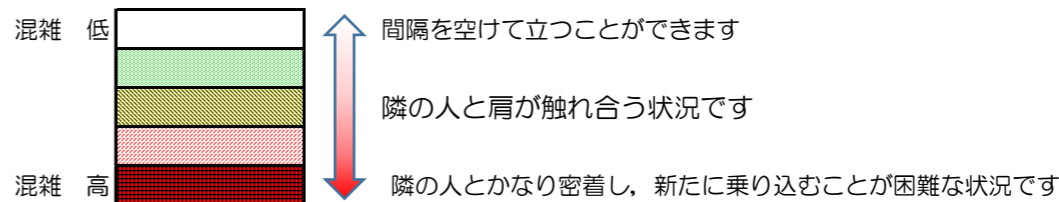

箱崎線（貝塚方面）の混雑状況

■ **令和2年7月8日(水)**のご利用状況をもとに作成しています。

混雑状況の目安

(貝塚方面)	中洲川端 ↳ 呉服町	呉服町 ↳ 千代県庁口	千代県庁口 ↳ 馬出九大病院前	馬出九大病院前 ↳ 箱崎宮前	箱崎宮前 ↳ 箱崎九大前	箱崎九大前 ↳ 貝塚
16:00 - 16:15						
16:15 - 16:30						
16:30 - 16:45						
16:45 - 17:00						
17:00 - 17:15						
17:15 - 17:30						
17:30 - 17:45						
17:45 - 18:00						
18:00 - 18:15						
18:15 - 18:30						
18:30 - 18:45						
18:45 - 19:00						

※上記の混雑状況は、目安です。
※同じ時間帯でも列車毎の混雑状況には偏りがあります。