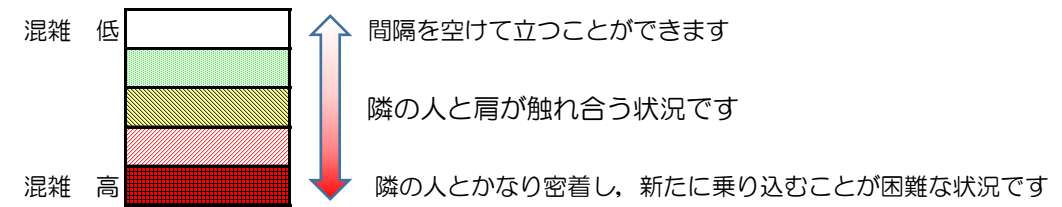

七隈線（天神南方面）の混雑状況

■ **令和2年7月8日(水)**のご利用状況をもとに作成しています。

混雑状況の目安

(天神南方面)	橋本 ↵ 次郎丸	次郎丸 ↵ 賀茂	賀茂 ↵ 野芥	野芥 ↵ 梅林	梅林 ↵ 福大前	福大前 ↵ 七隈	七隈 ↵ 金山	金山 ↵ 茶山	茶山 ↵ 別府	別府 ↵ 六本松	六本松 ↵ 桜坂	桜坂 ↵ 薬院大通	薬院大通 ↵ 薬院	薬院 ↵ 渡辺通	渡辺通 ↵ 天神南
7:00 - 7:15															
7:15 - 7:30															
7:30 - 7:45									中	中	高	高	高	中	
7:45 - 8:00									中	中	中	中	中		
8:00 - 8:15									中	中	高	高	高	中	
8:15 - 8:30								中	中	高	高	高	高	中	
8:30 - 8:45															
8:45 - 9:00															
9:00 - 9:15															
9:15 - 9:30															
9:30 - 9:45															
9:45 - 10:00															

※上記の混雑状況は、目安です。
※同じ時間帯でも列車毎の混雑状況には偏りがあります。