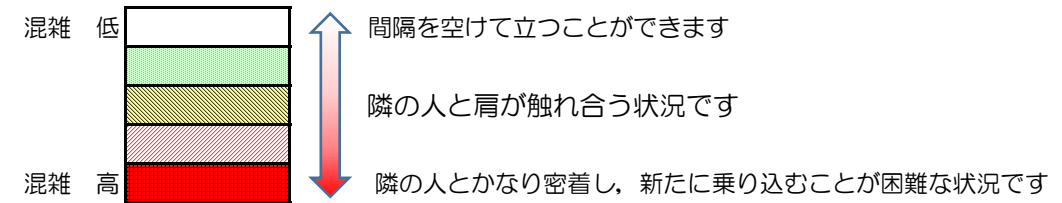

# 七隈線（橋本方面）の混雑状況

■ **令和2年7月8日(水)**のご利用状況をもとに作成しています。

混雑状況の目安

(橋本方面)	天神南 ↵ 渡辺通	渡辺通 ↵ 薬院	薬院 ↵ 薬院大通	薬院大通 ↵ 桜坂	桜坂 ↵ 六本松	六本松 ↵ 別府	別府 ↵ 茶山	茶山 ↵ 金山	金山 ↵ 七隈	七隈 ↵ 福大前	福大前 ↵ 梅林	梅林 ↵ 野芥	野芥 ↵ 賀茂	賀茂 ↵ 次郎丸	次郎丸 ↵ 橋本
7:00 - 7:15															
7:15 - 7:30															
7:30 - 7:45															
7:45 - 8:00															
8:00 - 8:15															
8:15 - 8:30															
8:30 - 8:45															
8:45 - 9:00															
9:00 - 9:15															
9:15 - 9:30															
9:30 - 9:45															
9:45 - 10:00															

※上記の混雑状況は、目安です。  
 ※同じ時間帯でも列車毎の混雑状況には偏りがあります。