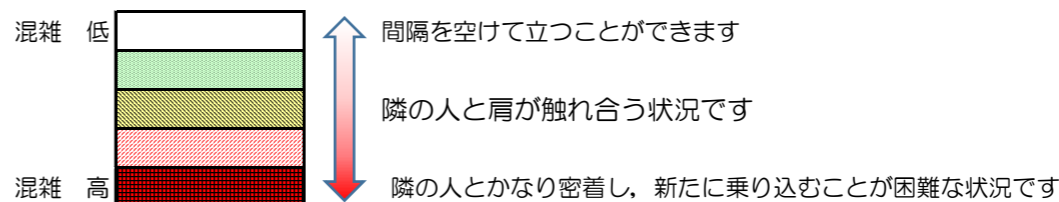

箱崎線（貝塚方面）の混雑状況

■ **令和2年7月7日(火)**のご利用状況をもとに作成しています。

混雑状況の目安

(貝塚方面)	中洲川端 ↳ 呉服町	呉服町 ↳ 千代県庁口	千代県庁口 ↳ 馬出九大病院前	馬出九大病院前 ↳ 箱崎宮前	箱崎宮前 ↳ 箱崎九大前	箱崎九大前 ↳ 貝塚
16:00 - 16:15						
16:15 - 16:30						
16:30 - 16:45						
16:45 - 17:00						
17:00 - 17:15						
17:15 - 17:30						
17:30 - 17:45						
17:45 - 18:00						
18:00 - 18:15						
18:15 - 18:30						
18:30 - 18:45						
18:45 - 19:00						

※上記の混雑状況は、目安です。
※同じ時間帯でも列車毎の混雑状況には偏りがあります。