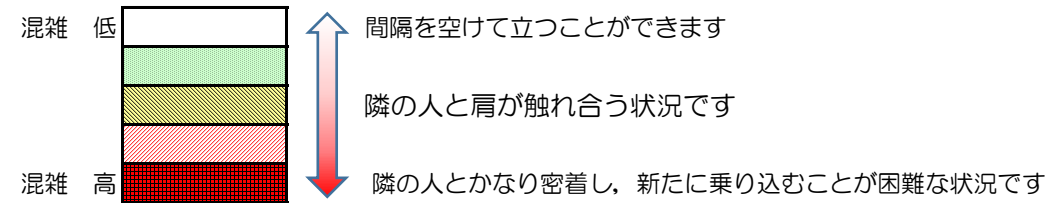

七隈線（橋本方面）の混雑状況

■ **令和2年7月7日(火)**のご利用状況をもとに作成しています。

混雑状況の目安

(橋本方面)	天神南 ↵ 渡辺通	渡辺通 ↵ 薬院	薬院 ↵ 薬院大通	薬院大通 ↵ 桜坂	桜坂 ↵ 六本松	六本松 ↵ 別府	別府 ↵ 茶山	茶山 ↵ 金山	金山 ↵ 七隈	七隈 ↵ 福大前	福大前 ↵ 梅林	梅林 ↵ 野芥	野芥 ↵ 賀茂	賀茂 ↵ 次郎丸	次郎丸 ↵ 橋本
7:00 - 7:15															
7:15 - 7:30															
7:30 - 7:45															
7:45 - 8:00															
8:00 - 8:15															
8:15 - 8:30															
8:30 - 8:45															
8:45 - 9:00															
9:00 - 9:15															
9:15 - 9:30															
9:30 - 9:45															
9:45 - 10:00															

※上記の混雑状況は、目安です。
 ※同じ時間帯でも列車毎の混雑状況には偏りがあります。

七隈線（天神南方面）の混雑状況

■ **令和2年7月7日(火)**のご利用状況をもとに作成しています。

混雑状況の目安

(天神南方面)	橋本 ↵ 次郎丸	次郎丸 ↵ 賀茂	賀茂 ↵ 野芥	野芥 ↵ 梅林	梅林 ↵ 福大前	福大前 ↵ 七隈	七隈 ↵ 金山	金山 ↵ 茶山	茶山 ↵ 別府	別府 ↵ 六本松	六本松 ↵ 桜坂	桜坂 ↵ 薬院大通	薬院大通 ↵ 薬院	薬院 ↵ 渡辺通	渡辺通 ↵ 天神南
7:00 - 7:15															
7:15 - 7:30											低	低	低	低	
7:30 - 7:45										低	中	高	中	低	
7:45 - 8:00										低	中	中	低	低	
8:00 - 8:15							低	低	中	中	高	高	高	中	低
8:15 - 8:30								低	低	中	中	中	中	中	
8:30 - 8:45											低	低	低		
8:45 - 9:00															
9:00 - 9:15															
9:15 - 9:30															
9:30 - 9:45															
9:45 - 10:00															