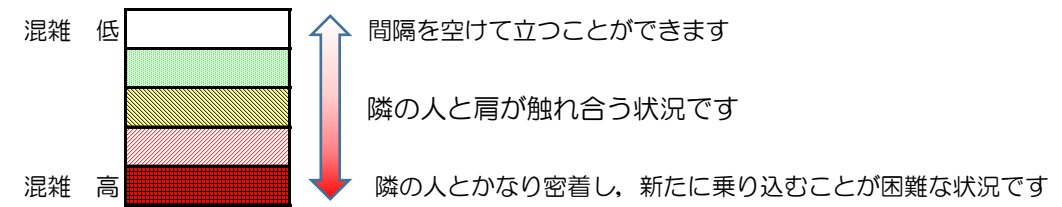

七隈線（橋本方面）の混雑状況

■ **令和2年7月7日(火)**のご利用状況をもとに作成しています。

混雑状況の目安

(橋本方面)	天神南 ↵ 渡辺通	渡辺通 ↵ 薬院	薬院 ↵ 薬院大通	薬院大通 ↵ 桜坂	桜坂 ↵ 六本松	六本松 ↵ 別府	別府 ↵ 茶山	茶山 ↵ 金山	金山 ↵ 七隈	七隈 ↵ 福大前	福大前 ↵ 梅林	梅林 ↵ 野芥	野芥 ↵ 賀茂	賀茂 ↵ 次郎丸	次郎丸 ↵ 橋本
7:00 - 7:15															
7:15 - 7:30															
7:30 - 7:45															
7:45 - 8:00															
8:00 - 8:15															
8:15 - 8:30															
8:30 - 8:45															
8:45 - 9:00															
9:00 - 9:15															
9:15 - 9:30															
9:30 - 9:45															
9:45 - 10:00															

※上記の混雑状況は、目安です。
 ※同じ時間帯でも列車毎の混雑状況には偏りがあります。

七隈線（天神南方面）の混雑状況

■ **令和2年7月7日(火)**のご利用状況をもとに作成しています。

混雑状況の目安

(天神南方面)	橋本 ↵ 次郎丸	次郎丸 ↵ 賀茂	賀茂 ↵ 野芥	野芥 ↵ 梅林	梅林 ↵ 福大前	福大前 ↵ 七隈	七隈 ↵ 金山	金山 ↵ 茶山	茶山 ↵ 別府	別府 ↵ 六本松	六本松 ↵ 桜坂	桜坂 ↵ 薬院大通	薬院大通 ↵ 薬院	薬院 ↵ 渡辺通	渡辺通 ↵ 天神南
7:00 - 7:15															
7:15 - 7:30											低	低	低	低	
7:30 - 7:45										低	中	高	中	低	
7:45 - 8:00										低	中	中	低	低	
8:00 - 8:15							低	低	中	中	高	高	高	中	低
8:15 - 8:30								低	低	中	中	中	中	中	
8:30 - 8:45											低	低	低		
8:45 - 9:00															
9:00 - 9:15															
9:15 - 9:30															
9:30 - 9:45															
9:45 - 10:00															