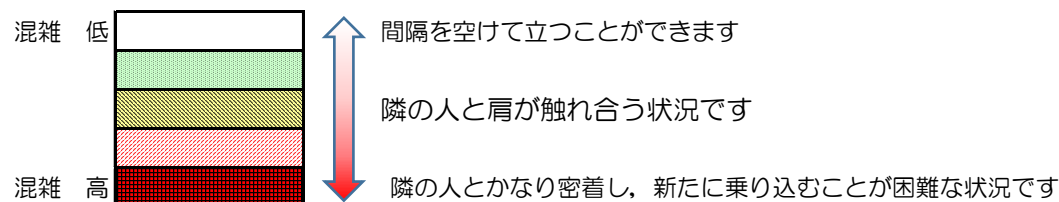

箱崎線（貝塚方面）の混雑状況

■令和2年7月6日(月)のご利用状況をもとに作成しています。

混雑状況の目安

(貝塚方面)	中洲川端 ↳ 呉服町	呉服町 ↳ 千代県庁口	千代県庁口 ↳ 馬出九大病院前	馬出九大病院前 ↳ 箱崎宮前	箱崎宮前 ↳ 箱崎九大前	箱崎九大前 ↳ 貝塚
7:00 - 7:15						
7:15 - 7:30						
7:30 - 7:45						
7:45 - 8:00						
8:00 - 8:15						
8:15 - 8:30						
8:30 - 8:45						
8:45 - 9:00						
9:00 - 9:15						
9:15 - 9:30						
9:30 - 9:45						
9:45 - 10:00						

※上記の混雑状況は、目安です。
※同じ時間帯でも列車毎の混雑状況には偏りがあります。