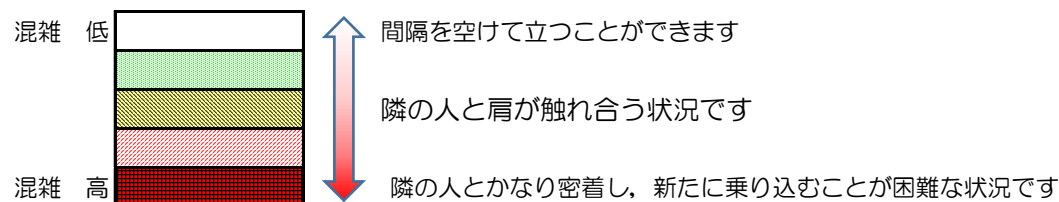

# 箱崎線（中洲川端方面）の混雑状況

## 混雑状況の目安

■ **令和2年7月6日(月)**のご利用状況をもとに作成しています。

(中洲川端方面)	貝塚 ↳ 箱崎九大前	箱崎九大前 ↳ 箱崎宮前	箱崎宮前 ↳ 馬出九大病院前	馬出九大病院前 ↳ 千代県庁口	千代県庁口 ↳ 呉服町	呉服町 ↳ 中洲川端
7:00 - 7:15						
7:15 - 7:30						
7:30 - 7:45						
7:45 - 8:00						
8:00 - 8:15						
8:15 - 8:30						
8:30 - 8:45						
8:45 - 9:00						
9:00 - 9:15						
9:15 - 9:30						
9:30 - 9:45						
9:45 - 10:00						