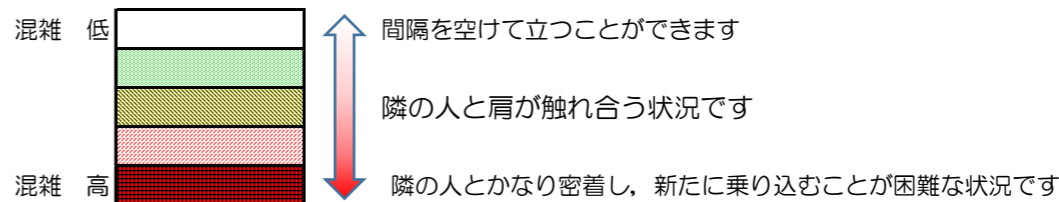

箱崎線（中洲川端方面）の混雑状況

混雑状況の目安

■令和2年7月6日(月)のご利用状況をもとに作成しています。

(中洲川端方面)	貝塚 ↵ 箱崎九大前	箱崎九大前 ↵ 箱崎宮前	箱崎宮前 ↵ 馬出九大病院前	馬出九大病院前 ↵ 千代県庁口	千代県庁口 ↵ 呉服町	呉服町 ↵ 中洲川端
16:00 - 16:15						
16:15 - 16:30						
16:30 - 16:45						
16:45 - 17:00						
17:00 - 17:15						
17:15 - 17:30						
17:30 - 17:45						
17:45 - 18:00						
18:00 - 18:15						
18:15 - 18:30						
18:30 - 18:45						
18:45 - 19:00						

※上記の混雑状況は、目安です。
 ※同じ時間帯でも列車毎の混雑状況には偏りがあります。

箱崎線（貝塚方面）の混雑状況

■ **令和2年7月6日(月)**のご利用状況をもとに作成しています。

混雑状況の目安

(貝塚方面)	中洲川端 ↳ 呉服町	呉服町 ↳ 千代県庁口	千代県庁口 ↳ 馬出九大病院前	馬出九大病院前 ↳ 箱崎宮前	箱崎宮前 ↳ 箱崎九大前	箱崎九大前 ↳ 貝塚
16:00 - 16:15						
16:15 - 16:30						
16:30 - 16:45						
16:45 - 17:00						
17:00 - 17:15						
17:15 - 17:30						
17:30 - 17:45						
17:45 - 18:00						
18:00 - 18:15						
18:15 - 18:30						
18:30 - 18:45						
18:45 - 19:00						