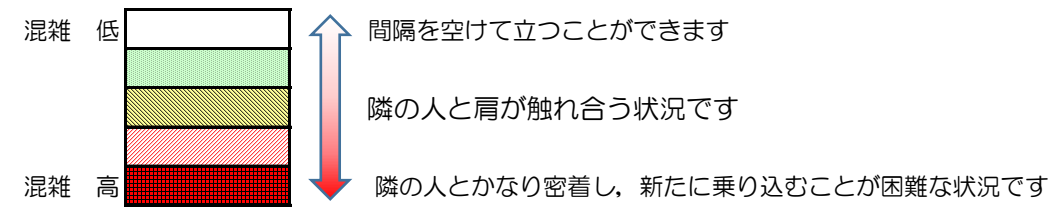

七隈線（天神南方面）の混雑状況

■ **令和2年7月6日(月)**のご利用状況をもとに作成しています。

混雑状況の目安

(天神南方面)	橋本 ↵ 次郎丸	次郎丸 ↵ 賀茂	賀茂 ↵ 野芥	野芥 ↵ 梅林	梅林 ↵ 福大前	福大前 ↵ 七隈	七隈 ↵ 金山	金山 ↵ 茶山	茶山 ↵ 別府	別府 ↵ 六本松	六本松 ↵ 桜坂	桜坂 ↵ 薬院大通	薬院大通 ↵ 薬院	薬院 ↵ 渡辺通	渡辺通 ↵ 天神南
7:00 - 7:15															
7:15 - 7:30												低	低		
7:30 - 7:45								低	中	中	高	高	中	中	低
7:45 - 8:00									低	中	中	中	低	低	
8:00 - 8:15							低	低	中	中	高	高	高	中	低
8:15 - 8:30							低	低	中	中	高	高	高	中	低
8:30 - 8:45									低	低	低	低	低	低	
8:45 - 9:00												低	低		
9:00 - 9:15															
9:15 - 9:30															
9:30 - 9:45															
9:45 - 10:00															

※上記の混雑状況は、目安です。
※同じ時間帯でも列車毎の混雑状況には偏りがあります。