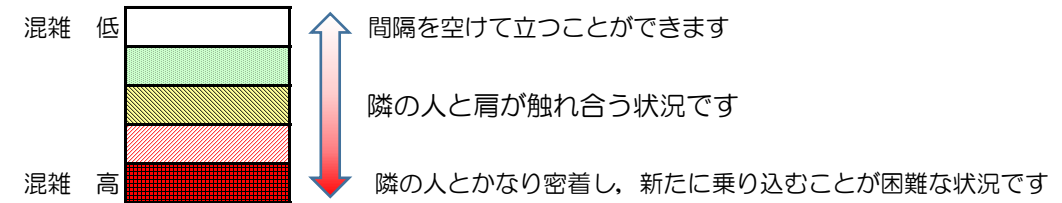

七隈線（橋本方面）の混雑状況

■ **令和2年7月6日(月)**のご利用状況をもとに作成しています。

混雑状況の目安

(橋本方面)	天神南 ↳ 渡辺通	渡辺通 ↳ 薬院	薬院 ↳ 薬院大通	薬院大通 ↳ 桜坂	桜坂 ↳ 六本松	六本松 ↳ 別府	別府 ↳ 茶山	茶山 ↳ 金山	金山 ↳ 七隈	七隈 ↳ 福大前	福大前 ↳ 梅林	梅林 ↳ 野芥	野芥 ↳ 賀茂	賀茂 ↳ 次郎丸	次郎丸 ↳ 橋本
16:00 - 16:15															
16:15 - 16:30															
16:30 - 16:45															
16:45 - 17:00															
17:00 - 17:15															
17:15 - 17:30															
17:30 - 17:45		Low	Low	Low	Low	Low									
17:45 - 18:00		Low	Low	Low	Low	Low									
18:00 - 18:15		Low	High	High	High	Low									
18:15 - 18:30		Low	High	High	Low	Low									
18:30 - 18:45	Low	Low	High	High	High	Low									
18:45 - 19:00			Low	Low											

※上記の混雑状況は、目安です。
 ※同じ時間帯でも列車毎の混雑状況には偏りがあります。

七隈線（天神南方面）の混雑状況

■ **令和2年7月6日(月)**のご利用状況をもとに作成しています。

混雑状況の目安

(天神南方面)	橋本 ↵ 次郎丸	次郎丸 ↵ 賀茂	賀茂 ↵ 野芥	野芥 ↵ 梅林	梅林 ↵ 福大前	福大前 ↵ 七隈	七隈 ↵ 金山	金山 ↵ 茶山	茶山 ↵ 別府	別府 ↵ 六本松	六本松 ↵ 桜坂	桜坂 ↵ 薬院大通	薬院大通 ↵ 薬院	薬院 ↵ 渡辺通	渡辺通 ↵ 天神南
16:00 - 16:15															
16:15 - 16:30															
16:30 - 16:45															
16:45 - 17:00															
17:00 - 17:15															
17:15 - 17:30															
17:30 - 17:45															
17:45 - 18:00															
18:00 - 18:15															
18:15 - 18:30															
18:30 - 18:45															
18:45 - 19:00															