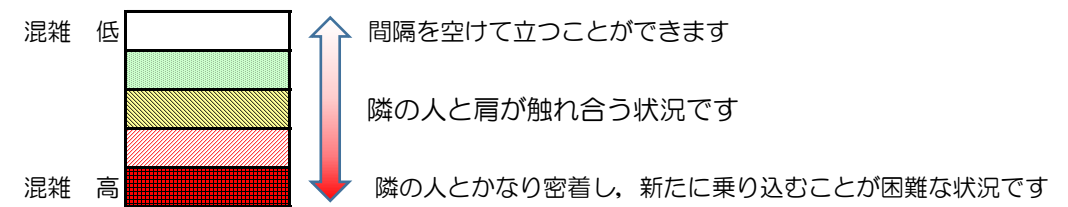

七隈線（橋本方面）の混雑状況

■ **令和2年7月6日(月)**のご利用状況をもとに作成しています。

混雑状況の目安

(橋本方面)	天神南 ↳ 渡辺通	渡辺通 ↳ 薬院	薬院 ↳ 薬院大通	薬院大通 ↳ 桜坂	桜坂 ↳ 六本松	六本松 ↳ 別府	別府 ↳ 茶山	茶山 ↳ 金山	金山 ↳ 七隈	七隈 ↳ 福大前	福大前 ↳ 梅林	梅林 ↳ 野芥	野芥 ↳ 賀茂	賀茂 ↳ 次郎丸	次郎丸 ↳ 橋本
16:00 - 16:15															
16:15 - 16:30															
16:30 - 16:45															
16:45 - 17:00															
17:00 - 17:15															
17:15 - 17:30															
17:30 - 17:45		Low	Low	Low	Low	Low									
17:45 - 18:00		Low	Low	Low	Low	Low									
18:00 - 18:15		Low	High	High	High	Low									
18:15 - 18:30		Low	High	High	Low	Low									
18:30 - 18:45	Low	Low	High	High	High	Low									
18:45 - 19:00			Low	Low											

※上記の混雑状況は、目安です。
 ※同じ時間帯でも列車毎の混雑状況には偏りがあります。

七隈線（天神南方面）の混雑状況

■ **令和2年7月6日(月)**のご利用状況をもとに作成しています。

混雑状況の目安

(天神南方面)	橋本 ↵ 次郎丸	次郎丸 ↵ 賀茂	賀茂 ↵ 野芥	野芥 ↵ 梅林	梅林 ↵ 福大前	福大前 ↵ 七隈	七隈 ↵ 金山	金山 ↵ 茶山	茶山 ↵ 別府	別府 ↵ 六本松	六本松 ↵ 桜坂	桜坂 ↵ 薬院大通	薬院大通 ↵ 薬院	薬院 ↵ 渡辺通	渡辺通 ↵ 天神南
16:00 - 16:15															
16:15 - 16:30															
16:30 - 16:45															
16:45 - 17:00															
17:00 - 17:15															
17:15 - 17:30															
17:30 - 17:45															
17:45 - 18:00															
18:00 - 18:15															
18:15 - 18:30															
18:30 - 18:45															
18:45 - 19:00															