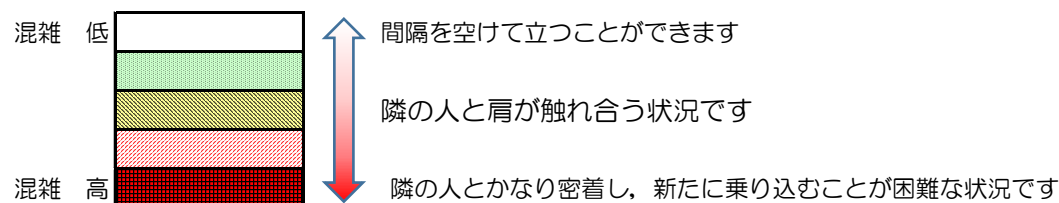

箱崎線（貝塚方面）の混雑状況

■ **令和2年7月3日(金)**のご利用状況をもとに作成しています。

混雑状況の目安

(貝塚方面)	中洲川端 ↳ 呉服町	呉服町 ↳ 千代県庁口	千代県庁口 ↳ 馬出九大病院前	馬出九大病院前 ↳ 箱崎宮前	箱崎宮前 ↳ 箱崎九大前	箱崎九大前 ↳ 貝塚
7:00 - 7:15						
7:15 - 7:30						
7:30 - 7:45						
7:45 - 8:00						
8:00 - 8:15						
8:15 - 8:30						
8:30 - 8:45						
8:45 - 9:00						
9:00 - 9:15						
9:15 - 9:30						
9:30 - 9:45						
9:45 - 10:00						

※上記の混雑状況は、目安です。
※同じ時間帯でも列車毎の混雑状況には偏りがあります。