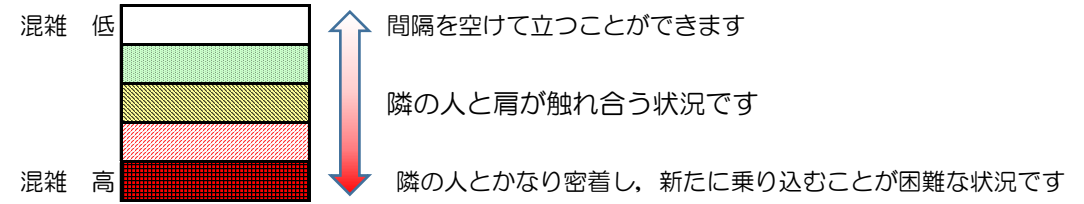

# 箱崎線（中洲川端方面）の混雑状況

混雑状況の目安

■ **令和2年7月3日(金)**のご利用状況をもとに作成しています。

(中洲川端方面)	貝塚 ↵ 箱崎九大前	箱崎九大前 ↵ 箱崎宮前	箱崎宮前 ↵ 馬出九大病院前	馬出九大病院前 ↵ 千代県庁口	千代県庁口 ↵ 呉服町	呉服町 ↵ 中洲川端
7:00 - 7:15						
7:15 - 7:30						
7:30 - 7:45						
7:45 - 8:00						
8:00 - 8:15						
8:15 - 8:30						
8:30 - 8:45						
8:45 - 9:00						
9:00 - 9:15						
9:15 - 9:30						
9:30 - 9:45						
9:45 - 10:00						

※上記の混雑状況は、目安です。  
 ※同じ時間帯でも列車毎の混雑状況には偏りがあります。