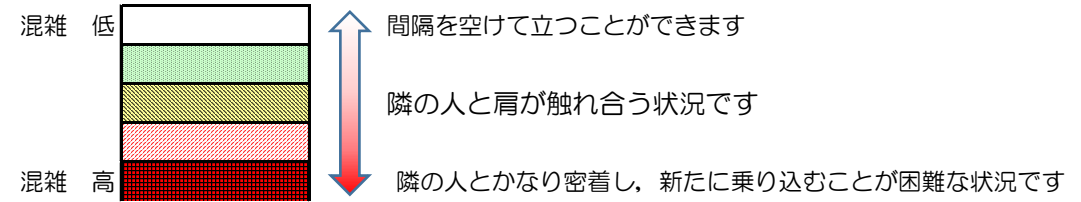

箱崎線（中洲川端方面）の混雑状況

混雑状況の目安

■ **令和2年7月3日(金)**のご利用状況をもとに作成しています。

(中洲川端方面)	貝塚 ↵ 箱崎九大前	箱崎九大前 ↵ 箱崎宮前	箱崎宮前 ↵ 馬出九大病院前	馬出九大病院前 ↵ 千代県庁口	千代県庁口 ↵ 呉服町	呉服町 ↵ 中洲川端
16:00 - 16:15						
16:15 - 16:30						
16:30 - 16:45						
16:45 - 17:00						
17:00 - 17:15						
17:15 - 17:30						
17:30 - 17:45						
17:45 - 18:00						
18:00 - 18:15						
18:15 - 18:30						
18:30 - 18:45						
18:45 - 19:00						

※上記の混雑状況は、目安です。
 ※同じ時間帯でも列車毎の混雑状況には偏りがあります。

箱崎線（貝塚方面）の混雑状況

■ **令和2年7月3日(金)**のご利用状況をもとに作成しています。

混雑状況の目安

(貝塚方面)	中洲川端 ↳ 呉服町	呉服町 ↳ 千代県庁口	千代県庁口 ↳ 馬出九大病院前	馬出九大病院前 ↳ 箱崎宮前	箱崎宮前 ↳ 箱崎九大前	箱崎九大前 ↳ 貝塚
16:00 - 16:15						
16:15 - 16:30						
16:30 - 16:45						
16:45 - 17:00						
17:00 - 17:15						
17:15 - 17:30						
17:30 - 17:45						
17:45 - 18:00						
18:00 - 18:15						
18:15 - 18:30						
18:30 - 18:45						
18:45 - 19:00						