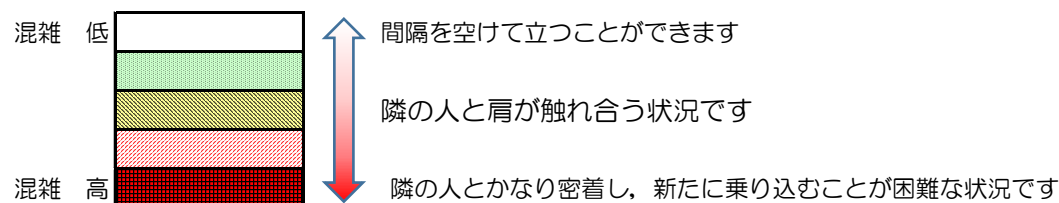

箱崎線（中洲川端方面）の混雑状況

混雑状況の目安

■ **令和2年7月3日(金)**のご利用状況をもとに作成しています。

(中洲川端方面)	貝塚 ↵ 箱崎九大前	箱崎九大前 ↵ 箱崎宮前	箱崎宮前 ↵ 馬出九大病院前	馬出九大病院前 ↵ 千代県庁口	千代県庁口 ↵ 呉服町	呉服町 ↵ 中洲川端
16:00 - 16:15						
16:15 - 16:30						
16:30 - 16:45						
16:45 - 17:00						
17:00 - 17:15						
17:15 - 17:30						
17:30 - 17:45						
17:45 - 18:00						
18:00 - 18:15						
18:15 - 18:30						
18:30 - 18:45						
18:45 - 19:00						

※上記の混雑状況は、目安です。
 ※同じ時間帯でも列車毎の混雑状況には偏りがあります。

箱崎線（貝塚方面）の混雑状況

■ **令和2年7月3日(金)**のご利用状況をもとに作成しています。

混雑状況の目安

(貝塚方面)	中洲川端 ↳ 呉服町	呉服町 ↳ 千代県庁口	千代県庁口 ↳ 馬出九大病院前	馬出九大病院前 ↳ 箱崎宮前	箱崎宮前 ↳ 箱崎九大前	箱崎九大前 ↳ 貝塚
16:00 - 16:15						
16:15 - 16:30						
16:30 - 16:45						
16:45 - 17:00						
17:00 - 17:15						
17:15 - 17:30						
17:30 - 17:45						
17:45 - 18:00						
18:00 - 18:15						
18:15 - 18:30						
18:30 - 18:45						
18:45 - 19:00						