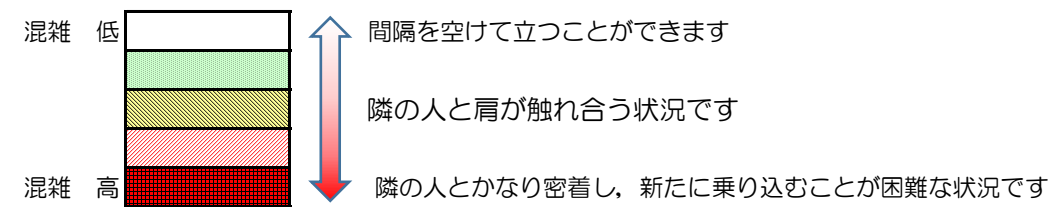

七隈線（橋本方面）の混雑状況

■ **令和2年7月3日(金)**のご利用状況をもとに作成しています。

混雑状況の目安

(橋本方面)	天神南 ↳ 渡辺通	渡辺通 ↳ 薬院	薬院 ↳ 薬院大通	薬院大通 ↳ 桜坂	桜坂 ↳ 六本松	六本松 ↳ 別府	別府 ↳ 茶山	茶山 ↳ 金山	金山 ↳ 七隈	七隈 ↳ 福大前	福大前 ↳ 梅林	梅林 ↳ 野芥	野芥 ↳ 賀茂	賀茂 ↳ 次郎丸	次郎丸 ↳ 橋本
16:00 - 16:15															
16:15 - 16:30															
16:30 - 16:45															
16:45 - 17:00															
17:00 - 17:15															
17:15 - 17:30															
17:30 - 17:45															
17:45 - 18:00															
18:00 - 18:15															
18:15 - 18:30															
18:30 - 18:45															
18:45 - 19:00															

※上記の混雑状況は、目安です。
 ※同じ時間帯でも列車毎の混雑状況には偏りがあります。

七隈線（天神南方面）の混雑状況

■ **令和2年7月3日(金)**のご利用状況をもとに作成しています。

混雑状況の目安

(天神南方面)	橋本 ↵ 次郎丸	次郎丸 ↵ 賀茂	賀茂 ↵ 野芥	野芥 ↵ 梅林	梅林 ↵ 福大前	福大前 ↵ 七隈	七隈 ↵ 金山	金山 ↵ 茶山	茶山 ↵ 別府	別府 ↵ 六本松	六本松 ↵ 桜坂	桜坂 ↵ 薬院大通	薬院大通 ↵ 薬院	薬院 ↵ 渡辺通	渡辺通 ↵ 天神南
16:00 - 16:15															
16:15 - 16:30															
16:30 - 16:45															
16:45 - 17:00															
17:00 - 17:15															
17:15 - 17:30															
17:30 - 17:45															
17:45 - 18:00															
18:00 - 18:15															
18:15 - 18:30															
18:30 - 18:45															
18:45 - 19:00															