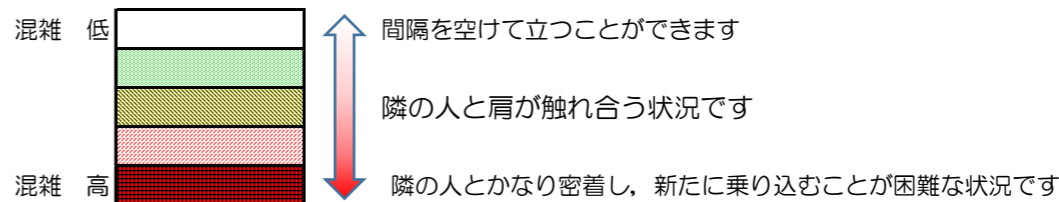

箱崎線（中洲川端方面）の混雑状況

混雑状況の目安

■ **令和2年7月2日(木)**のご利用状況をもとに作成しています。

(中洲川端方面)	貝塚 ↵ 箱崎九大前	箱崎九大前 ↵ 箱崎宮前	箱崎宮前 ↵ 馬出九大病院前	馬出九大病院前 ↵ 千代県庁口	千代県庁口 ↵ 呉服町	呉服町 ↵ 中洲川端
16:00 - 16:15						
16:15 - 16:30						
16:30 - 16:45						
16:45 - 17:00						
17:00 - 17:15						
17:15 - 17:30						
17:30 - 17:45						
17:45 - 18:00						
18:00 - 18:15						
18:15 - 18:30						
18:30 - 18:45						
18:45 - 19:00						

※上記の混雑状況は、目安です。
 ※同じ時間帯でも列車毎の混雑状況には偏りがあります。

箱崎線（貝塚方面）の混雑状況

■ **令和2年7月2日(木)**のご利用状況をもとに作成しています。

混雑状況の目安

(貝塚方面)	中洲川端 ↳ 呉服町	呉服町 ↳ 千代県庁口	千代県庁口 ↳ 馬出九大病院前	馬出九大病院前 ↳ 箱崎宮前	箱崎宮前 ↳ 箱崎九大前	箱崎九大前 ↳ 貝塚
16:00 - 16:15						
16:15 - 16:30						
16:30 - 16:45						
16:45 - 17:00						
17:00 - 17:15						
17:15 - 17:30						
17:30 - 17:45						
17:45 - 18:00						
18:00 - 18:15						
18:15 - 18:30						
18:30 - 18:45						
18:45 - 19:00						