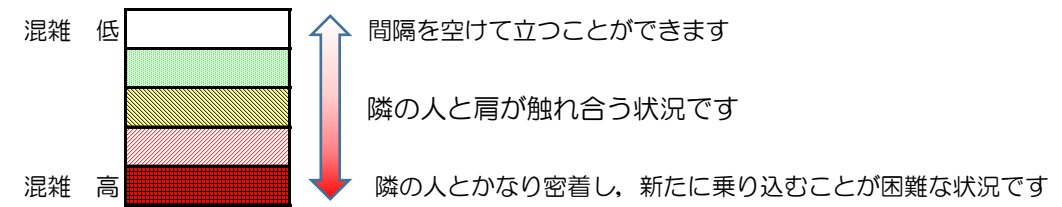

七隈線（橋本方面）の混雑状況

■ **令和2年7月2日(木)**のご利用状況をもとに作成しています。

混雑状況の目安

(橋本方面)	天神南 ↵ 渡辺通	渡辺通 ↵ 薬院	薬院 ↵ 薬院大通	薬院大通 ↵ 桜坂	桜坂 ↵ 六本松	六本松 ↵ 別府	別府 ↵ 茶山	茶山 ↵ 金山	金山 ↵ 七隈	七隈 ↵ 福大前	福大前 ↵ 梅林	梅林 ↵ 野芥	野芥 ↵ 賀茂	賀茂 ↵ 次郎丸	次郎丸 ↵ 橋本
7:00 - 7:15															
7:15 - 7:30															
7:30 - 7:45															
7:45 - 8:00															
8:00 - 8:15															
8:15 - 8:30															
8:30 - 8:45															
8:45 - 9:00															
9:00 - 9:15															
9:15 - 9:30															
9:30 - 9:45															
9:45 - 10:00															

※上記の混雑状況は、目安です。
 ※同じ時間帯でも列車毎の混雑状況には偏りがあります。

七隈線（天神南方面）の混雑状況

■ **令和2年7月2日(木)**のご利用状況をもとに作成しています。

混雑状況の目安

(天神南方面)	橋本 ↵ 次郎丸	次郎丸 ↵ 賀茂	賀茂 ↵ 野芥	野芥 ↵ 梅林	梅林 ↵ 福大前	福大前 ↵ 七隈	七隈 ↵ 金山	金山 ↵ 茶山	茶山 ↵ 別府	別府 ↵ 六本松	六本松 ↵ 桜坂	桜坂 ↵ 薬院大通	薬院大通 ↵ 薬院	薬院 ↵ 渡辺通	渡辺通 ↵ 天神南
7:00 - 7:15															
7:15 - 7:30												中	中		
7:30 - 7:45								中	中	中	高	高	中		
7:45 - 8:00									中	中	中	中	中		
8:00 - 8:15								中	中	中	高	高	高	中	
8:15 - 8:30							中	中	中	高	高	高	高	中	
8:30 - 8:45												中			
8:45 - 9:00															
9:00 - 9:15															
9:15 - 9:30															
9:30 - 9:45															
9:45 - 10:00															