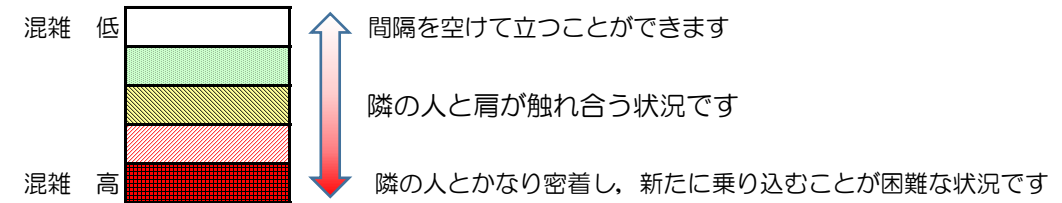

七隈線（橋本方面）の混雑状況

■ **令和2年7月2日(木)**のご利用状況をもとに作成しています。

混雑状況の目安

(橋本方面)	天神南 ↳ 渡辺通	渡辺通 ↳ 薬院	薬院 ↳ 薬院大通	薬院大通 ↳ 桜坂	桜坂 ↳ 六本松	六本松 ↳ 別府	別府 ↳ 茶山	茶山 ↳ 金山	金山 ↳ 七隈	七隈 ↳ 福大前	福大前 ↳ 梅林	梅林 ↳ 野芥	野芥 ↳ 賀茂	賀茂 ↳ 次郎丸	次郎丸 ↳ 橋本
16:00 - 16:15															
16:15 - 16:30															
16:30 - 16:45															
16:45 - 17:00															
17:00 - 17:15															
17:15 - 17:30															
17:30 - 17:45															
17:45 - 18:00															
18:00 - 18:15															
18:15 - 18:30															
18:30 - 18:45															
18:45 - 19:00															

※上記の混雑状況は、目安です。
※同じ時間帯でも列車毎の混雑状況には偏りがあります。

七隈線（天神南方面）の混雑状況

■ **令和2年7月2日(木)**のご利用状況をもとに作成しています。

混雑状況の目安

(天神南方面)	橋本 ↵ 次郎丸	次郎丸 ↵ 賀茂	賀茂 ↵ 野芥	野芥 ↵ 梅林	梅林 ↵ 福大前	福大前 ↵ 七隈	七隈 ↵ 金山	金山 ↵ 茶山	茶山 ↵ 別府	別府 ↵ 六本松	六本松 ↵ 桜坂	桜坂 ↵ 薬院大通	薬院大通 ↵ 薬院	薬院 ↵ 渡辺通	渡辺通 ↵ 天神南
16:00 - 16:15															
16:15 - 16:30															
16:30 - 16:45															
16:45 - 17:00															
17:00 - 17:15															
17:15 - 17:30															
17:30 - 17:45															
17:45 - 18:00															
18:00 - 18:15															
18:15 - 18:30															
18:30 - 18:45															
18:45 - 19:00															