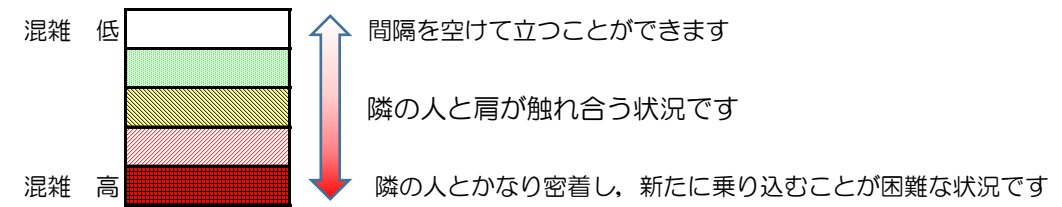

七隈線（天神南方面）の混雑状況

■ **令和2年7月1日(水)**のご利用状況をもとに作成しています。

混雑状況の目安

(天神南方面)	橋本 ↵ 次郎丸	次郎丸 ↵ 賀茂	賀茂 ↵ 野芥	野芥 ↵ 梅林	梅林 ↵ 福大前	福大前 ↵ 七隈	七隈 ↵ 金山	金山 ↵ 茶山	茶山 ↵ 別府	別府 ↵ 六本松	六本松 ↵ 桜坂	桜坂 ↵ 薬院大通	薬院大通 ↵ 薬院	薬院 ↵ 渡辺通	渡辺通 ↵ 天神南
7:00 - 7:15															
7:15 - 7:30											Low	Low	Low		
7:30 - 7:45								Low	Low	Low	Medium	High	Medium	Low	
7:45 - 8:00									Low	Low	Low	Low	Low		
8:00 - 8:15							Low	Low	Low	Medium	Medium	Medium	Medium	Low	
8:15 - 8:30								Low	Low	Low	Medium	Medium	Medium	Low	
8:30 - 8:45															
8:45 - 9:00															
9:00 - 9:15															
9:15 - 9:30															
9:30 - 9:45															
9:45 - 10:00															

※上記の混雑状況は、目安です。
※同じ時間帯でも列車毎の混雑状況には偏りがあります。