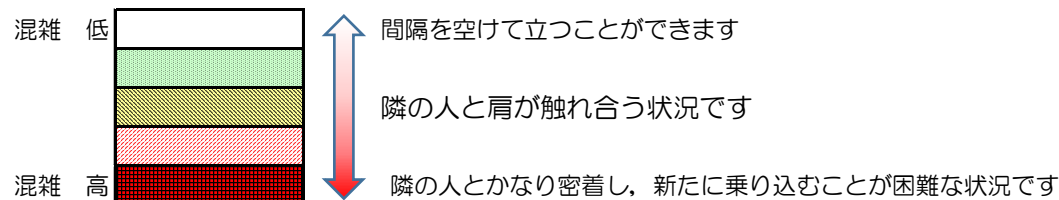

箱崎線（貝塚方面）の混雑状況

混雑状況の目安

■令和2年6月30日(火)のご利用状況をもとに作成しています。

(貝塚方面)	中洲川端 ↳ 呉服町	呉服町 ↳ 千代県庁口	千代県庁口 ↳ 馬出九大病院前	馬出九大病院前 ↳ 箱崎宮前	箱崎宮前 ↳ 箱崎九大前	箱崎九大前 ↳ 貝塚
7:00 - 7:15						
7:15 - 7:30						
7:30 - 7:45						
7:45 - 8:00						
8:00 - 8:15						
8:15 - 8:30						
8:30 - 8:45						
8:45 - 9:00						
9:00 - 9:15						
9:15 - 9:30						
9:30 - 9:45						
9:45 - 10:00						

※上記の混雑状況は、目安です。
※同じ時間帯でも列車毎の混雑状況には偏りがあります。