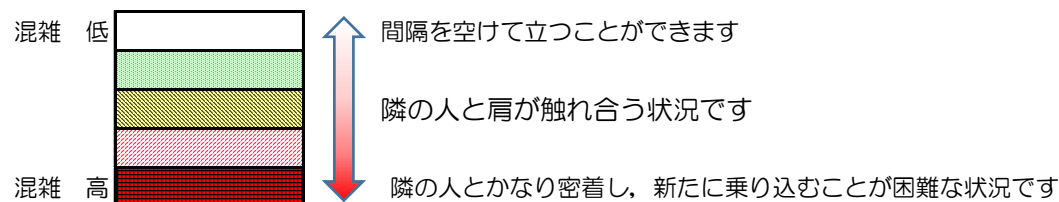

# 箱崎線（中洲川端方面）の混雑状況

混雑状況の目安

■ **令和2年6月30日(火)**のご利用状況をもとに作成しています。

(中洲川端方面)	貝塚 ↵ 箱崎九大前	箱崎九大前 ↵ 箱崎宮前	箱崎宮前 ↵ 馬出九大病院前	馬出九大病院前 ↵ 千代県庁口	千代県庁口 ↵ 呉服町	呉服町 ↵ 中洲川端
7:00 - 7:15						
7:15 - 7:30						
7:30 - 7:45						
7:45 - 8:00						
8:00 - 8:15						
8:15 - 8:30						
8:30 - 8:45						
8:45 - 9:00						
9:00 - 9:15						
9:15 - 9:30						
9:30 - 9:45						
9:45 - 10:00						

※上記の混雑状況は、目安です。  
 ※同じ時間帯でも列車毎の混雑状況には偏りがあります。